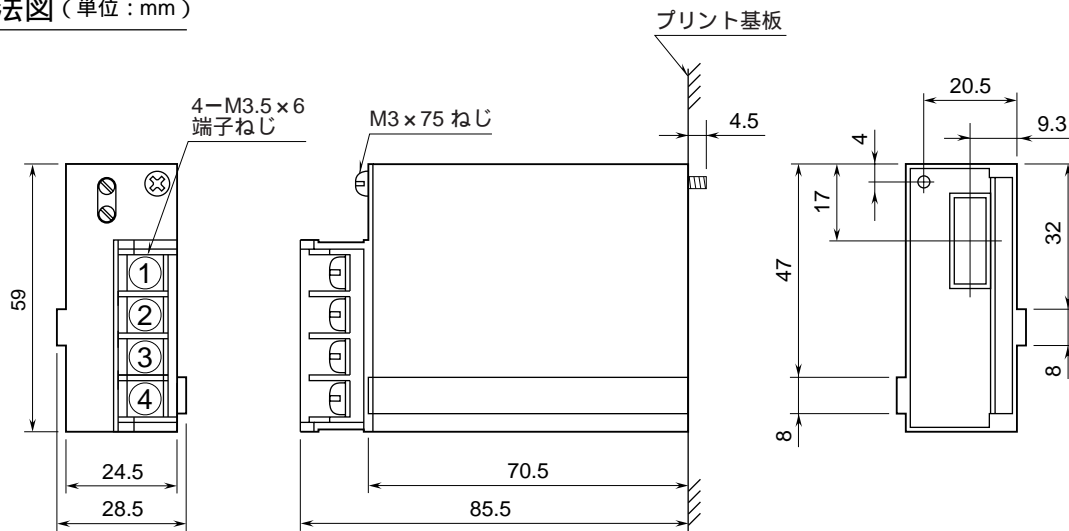

	<p>21TS</p>	<p>21・UNIT</p>
<p>外形図      カップル変換器</p>		

特記事項

外形寸法図 (単位: mm)

端子接続図

\*1、当 社コネクタ: ヒロセ電機 (HIF - 3FB - 10PA - 2.54DS)  
 相手側コネクタ: ヒロセ電機 (HIF - 3FB - 10DA - 2.54DSA)