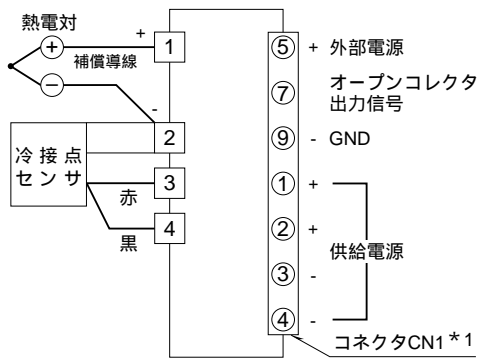

	<p>21TS</p>	<p>21・UNIT</p>
<p>外形図      カップル変換器</p>		

特記事項

外形寸法図 (単位: mm)

端子接続図

\*1、当 社コネクタ: ヒロセ電機 (HIF - 3FB - 10PA - 2.54DS)  
 相手側コネクタ: ヒロセ電機 (HIF - 3FB - 10DA - 2.54DSA)