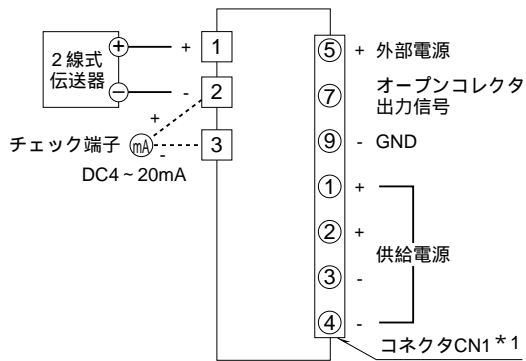

	<p>21DY</p>	<p>21・UNIT</p>
<p>外形図 ディストリビュータ</p>		

特記事項

外形寸法図 (単位: mm)

端子接続図

* 1、当 社コネクタ: ヒロセ電機 (HIF - 3FB - 10PA - 2.54DS)
 相手側コネクタ: ヒロセ電機 (HIF - 3FB - 10DA - 2.54DSA)