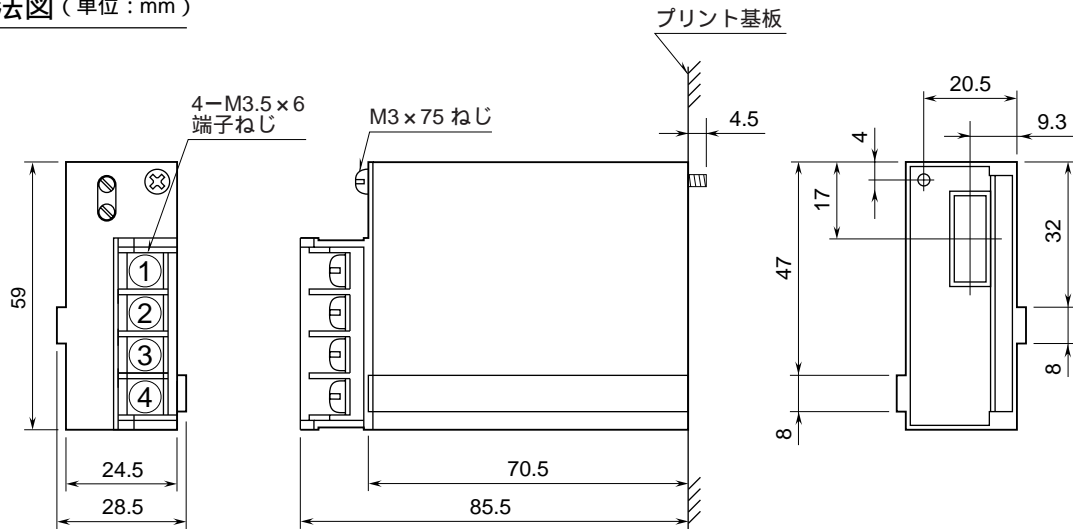

	<p>21DY</p>	<p>21・UNIT</p>
<p>外形図 ディストリビュータ</p>		

特記事項

外形寸法図 (単位: mm)

端子接続図

* 1、当 社コネクタ: ヒロセ電機 (HIF - 3FB - 10PA - 2.54DS)
 相手側コネクタ: ヒロセ電機 (HIF - 3FB - 10DA - 2.54DSA)