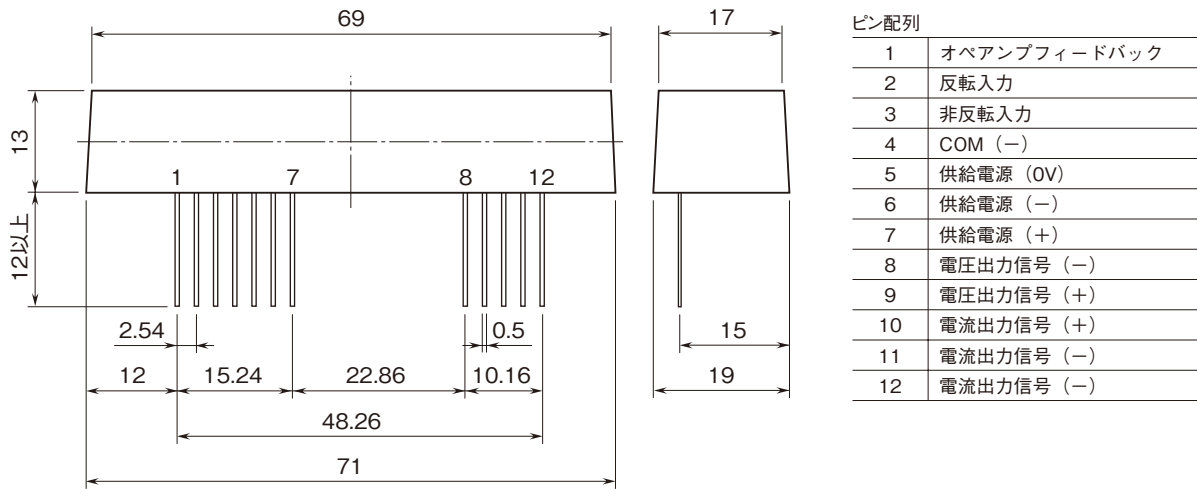

	<h1 style="margin: 0;">20VS5 - 207</h1> <p style="margin: 0;">電流出力対応、電圧出力対応、出力絶縁用 アイソレーションアンプ</p>	<h1 style="margin: 0;">20 シリーズ</h1>
<h2 style="margin: 0;">外形図</h2>		

特記事項

外形寸法図 (単位 : mm) ・ 端子番号図

端子接続図