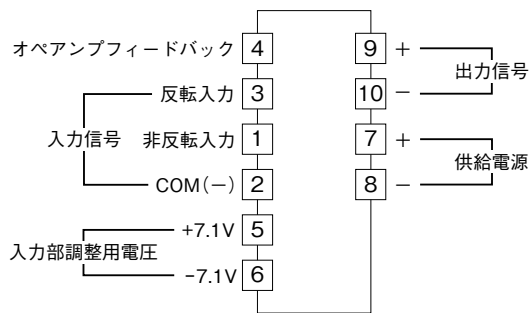

	<h1>20VS3</h1>	<h1>20 シリーズ</h1>
<h2>外形図</h2>	小形、3ポート絶縁用 アイソレーションアンプ	

特記事項

外形寸法図 (単位: mm) ・ 端子番号図

端子接続図

注) 入力部調整用電圧のコモンは入力信号COM (-) と共通です。