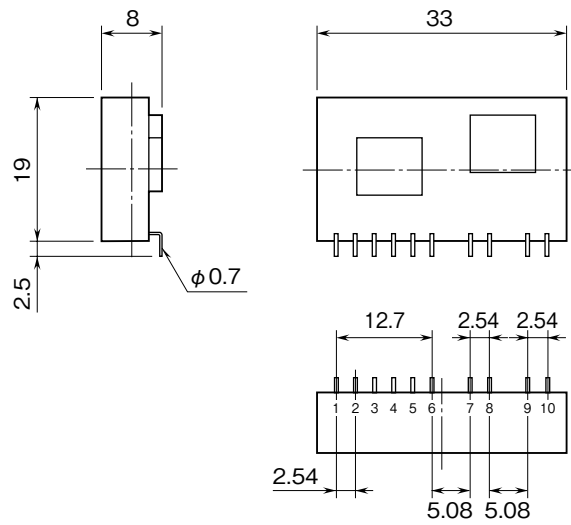

	<h1>20VS3</h1>	<h1>20 シリーズ</h1>
<h2>外形図</h2>	小形、3ポート絶縁用 アイソレーションアンプ	

特記事項

外形寸法図 (単位: mm) ・ 端子番号図

端子接続図

注) 入力部調整用電圧のコモンは入力信号COM (-) と共通です。