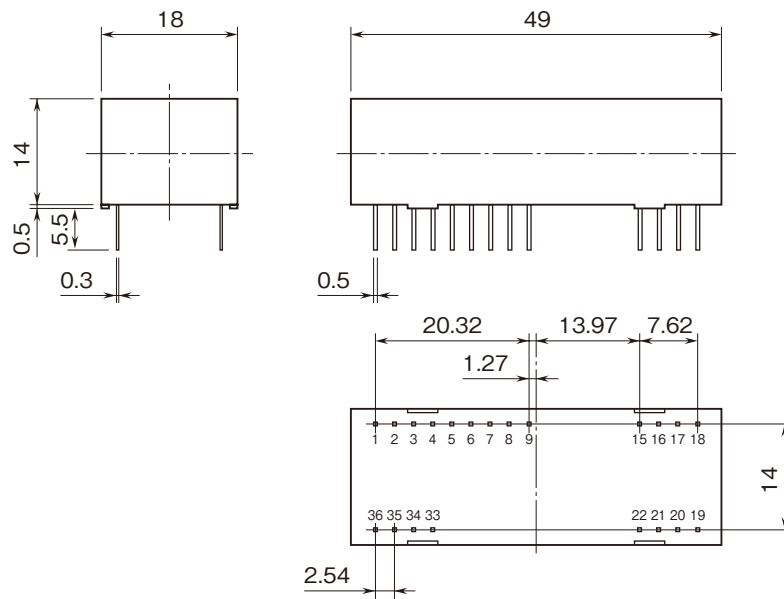


 株式会社 IEC・システム技研	20VS2-1 入力絶縁用 アイソレーションアンプ	20 シリーズ
外形図		

特記事項

外形寸法図 (単位 : mm) ・ 端子番号図

端子接続図