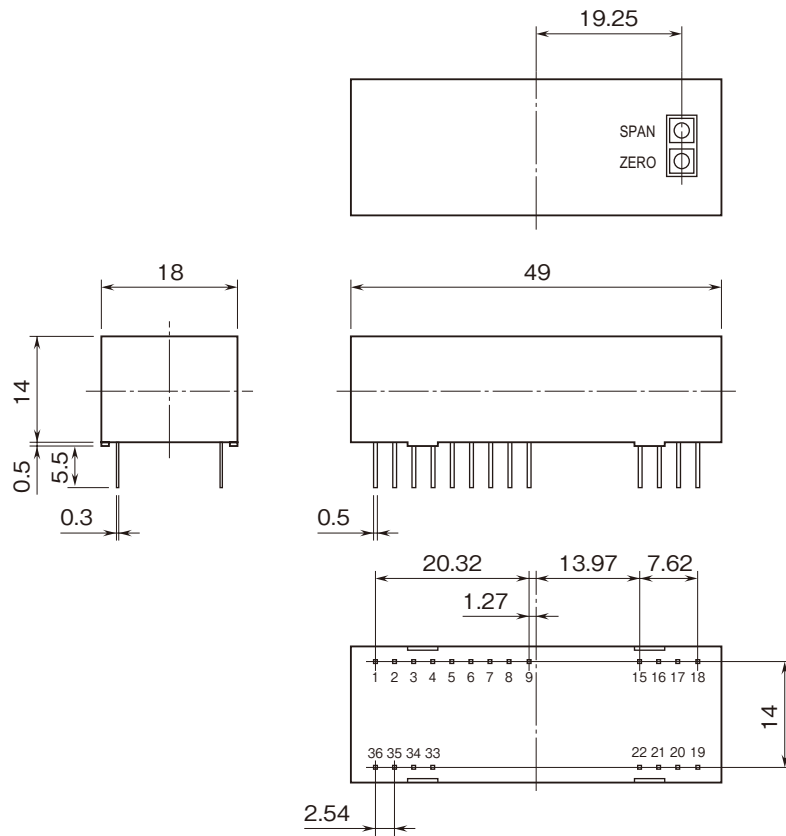

| | | |
|---|----------------------------------|------------------|
|  | <h1>20VS1C</h1> | <h1>20 シリーズ</h1> |
| <h2>外形図</h2> | 上面調整、入力絶縁用 アイソレーションアンプ | |

特記事項

外形寸法図 (単位 : mm) ・ 端子番号図

端子接続図

※1、本器を実装するプリント基板内専用です。