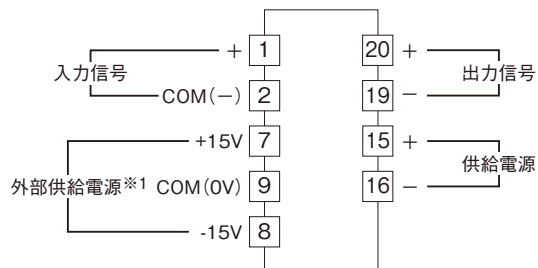

| | | |
|---|----------------------------------|------------------|
|  | <h1>20VS1C</h1> | <h1>20 シリーズ</h1> |
| <h2>外形図</h2> | 上面調整、入力絶縁用 アイソレーションアンプ | |

特記事項

外形寸法図 (単位 : mm) ・ 端子番号図

端子接続図

※1、本器を実装するプリント基板内専用です。