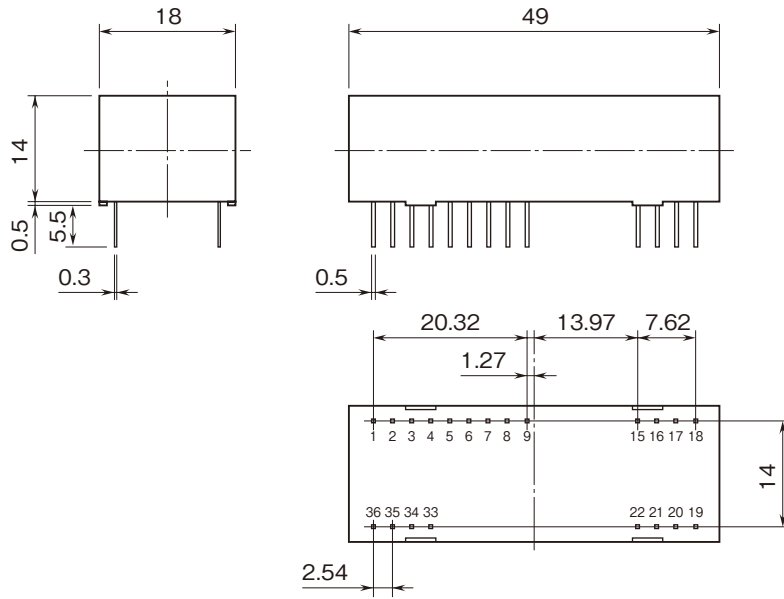

	<p>20VF-1</p> <p>高速応答、入力絶縁用 アイソレーションアンプ</p>	<p>20 シリーズ</p>
<p>外形図</p>		

特記事項

外形寸法図 (単位: mm) ・ 端子番号図

端子接続図