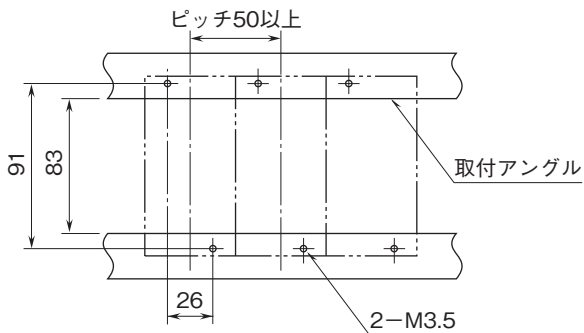

外形図

センサ入力ミッタラーム A-RACK シリーズ

ポテンショメータリミッタラーム

特記事項

外形寸法図(単位:mm)・端子番号図

取付寸法図(単位:mm)

■単体または多連取付の場合

外形図

端子接続図

※1、警報出力コード“1、4”のときの電源OFF時の接点状態です。