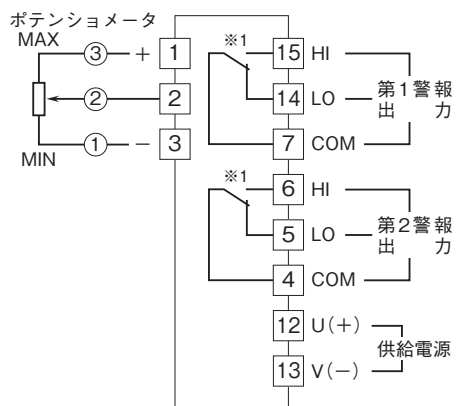

外形図

センサ入力ミッタラーム A-RACK シリーズ

ポテンショメータリミッタラーム

特記事項

外形寸法図(単位:mm)・端子番号図

取付寸法図(単位:mm)

■単体または多連取付の場合

外形図

端子接続図

※1、警報出力コード“1、4”のときの電源OFF時の接点状態です。