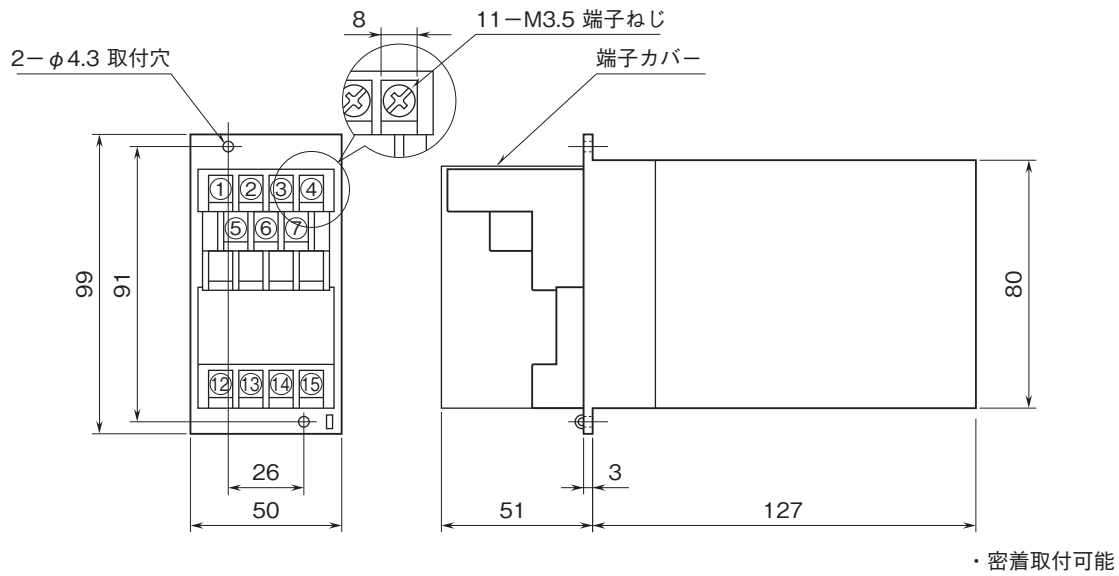

外形図

センサ入力ミッタラーム A-RACK シリーズ

ポテンショメータリミッタラーム

特記事項

外形寸法図(単位:mm)・端子番号図

取付寸法図(単位:mm)

■単体または多連取付の場合

外形図

端子接続図

※1、警報出力コード“1、4”のときの電源OFF時の接点状態です。