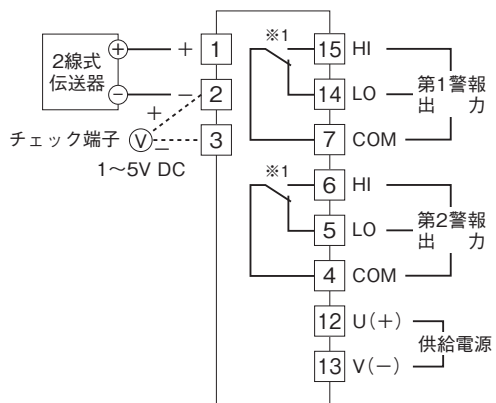

外形図

センサ入力ミッタラーム A-RACK シリーズ

ディストリビュータリミッタラーム

(開平付)

特記事項

外形寸法図(単位:mm)・端子番号図

取付寸法図(単位:mm)

■単体または多連取付の場合

外形図

端子接続図

※1、警報出力コード“1、4”のときの電源OFF時の接点状態です。