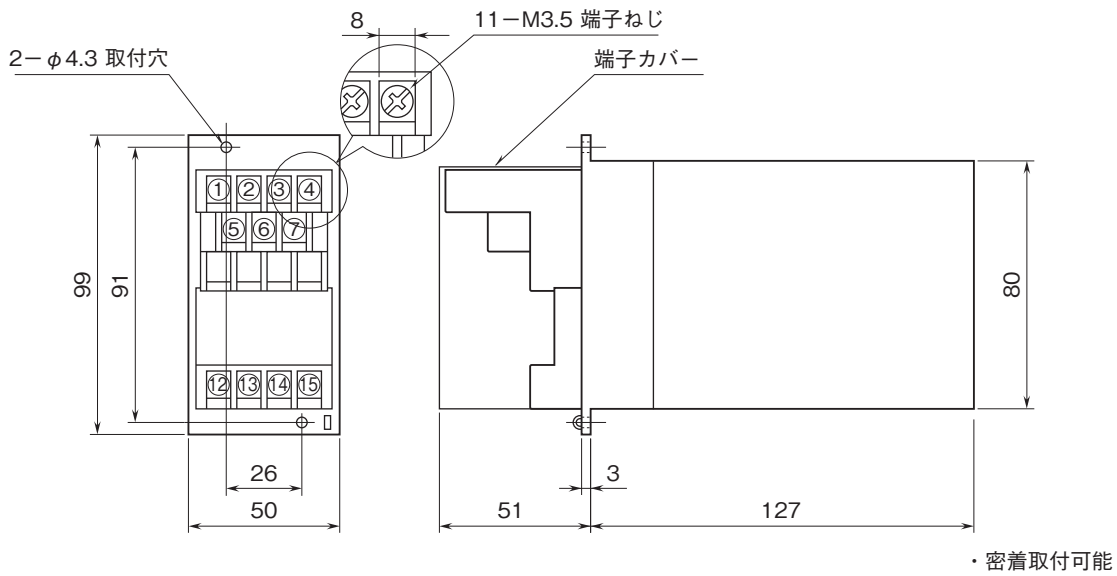

外形図

センサ入力ミッタラーム A-RACK シリーズ

ディストリビュータリミッタラーム

(開平付)

特記事項

外形寸法図(単位:mm)・端子番号図

取付寸法図(単位:mm)

■単体または多連取付の場合

外形図

端子接続図

※1、警報出力コード“1、4”のときの電源OFF時の接点状態です。