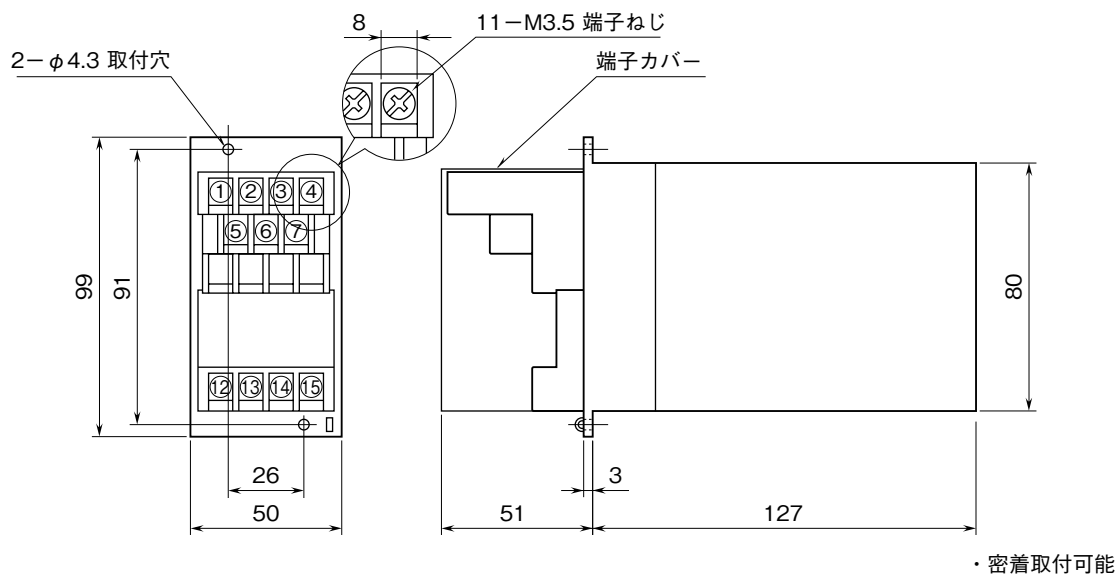

<b>MSYSTEM</b> <small>株式会社 エム・システム技研</small>	<h2 style="margin: 0;">2CTA/2CTE</h2>	<h1 style="margin: 0;">A-RACK</h1>
<h2 style="margin: 0;">外形図</h2>	<h2 style="margin: 0;">CT リミッタラーム</h2>	

特記事項

---

---

外形寸法図 (単位: mm)

取付寸法図 (単位: mm)

■単体または多連取付の場合

端子接続図