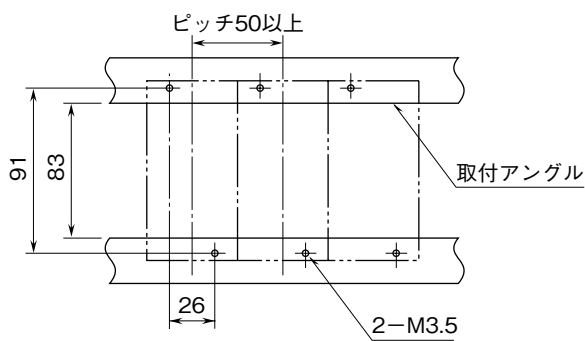

<b>MSYSTEM</b> <small>株式会社 エム・システム技研</small>	<h2 style="margin: 0;">2CTA/2CTE</h2>	<h1 style="margin: 0;">A-RACK</h1>
<h2 style="margin: 0;">外形図</h2>	<h2 style="margin: 0;">CT リミッタラーム</h2>	

特記事項

---

---

外形寸法図 (単位: mm)

取付寸法図 (単位: mm)

■単体または多連取付の場合

端子接続図