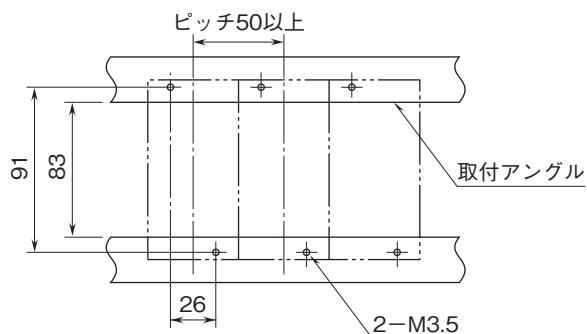

外形図

センサ入力ミッタラーム A-RACK シリーズ

交流入力ミッタラーム

(実効値演算形)

特記事項

外形寸法図(単位:mm)・端子番号図

取付寸法図(単位:mm)

■単体または多連取付の場合

外形図

端子接続図

※1、警報出力コード“1、4”のときの電源OFF時の接点状態です。