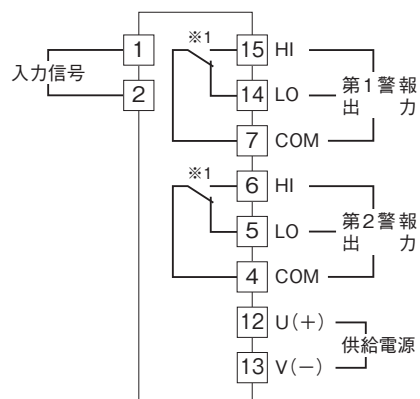

外形図

センサ入力ミッタラーム A-RACK シリーズ

交流入力ミッタラーム

(実効値演算形)

特記事項

外形寸法図(単位:mm)・端子番号図

取付寸法図(単位:mm)

■単体または多連取付の場合

外形図

端子接続図

※1、警報出力コード“1、4”のときの電源OFF時の接点状態です。