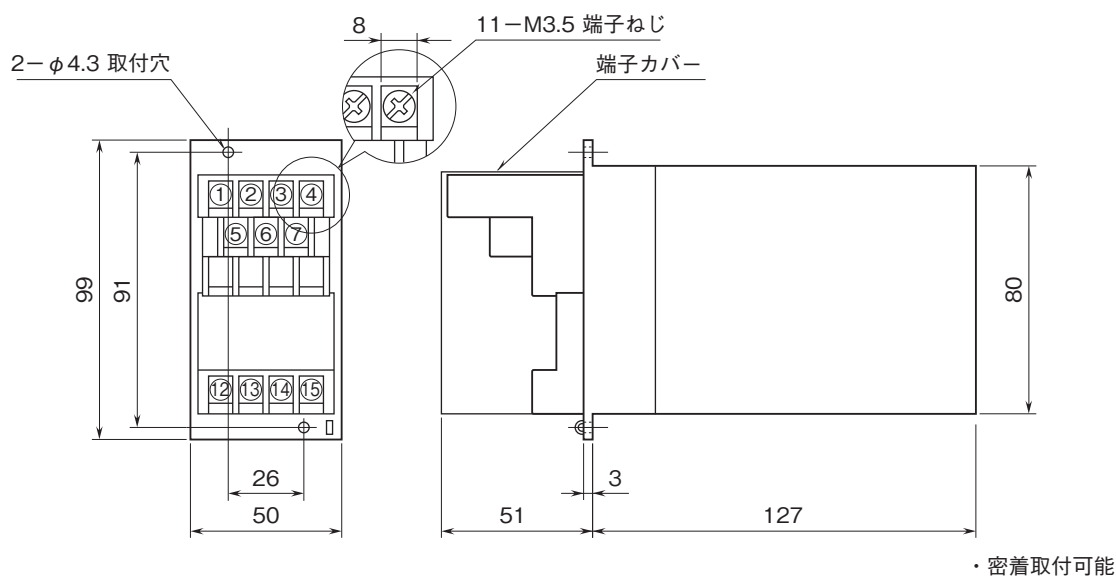

外形図

センサ入力ミッタラーム A-RACK シリーズ

交流入力ミッタラーム

(実効値演算形)

特記事項

外形寸法図(単位:mm)・端子番号図

取付寸法図(単位:mm)

■単体または多連取付の場合

外形図

端子接続図

※1、警報出力コード“1、4”のときの電源OFF時の接点状態です。