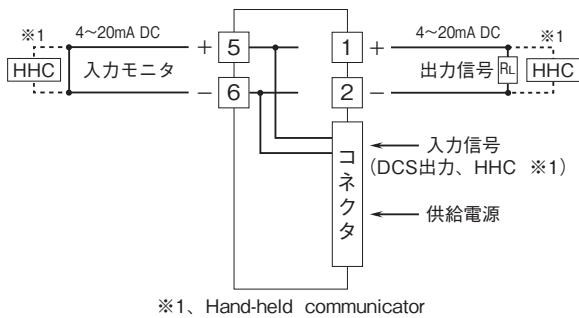

外形図

ラック収納形DCS用変換器 18・RACK シリーズ

制御出力アイソレータ

(HART通信対応、出力端開放状態検出対応)

特記事項

外形寸法図(単位:mm)

端子接続図

外形図

端子番号図