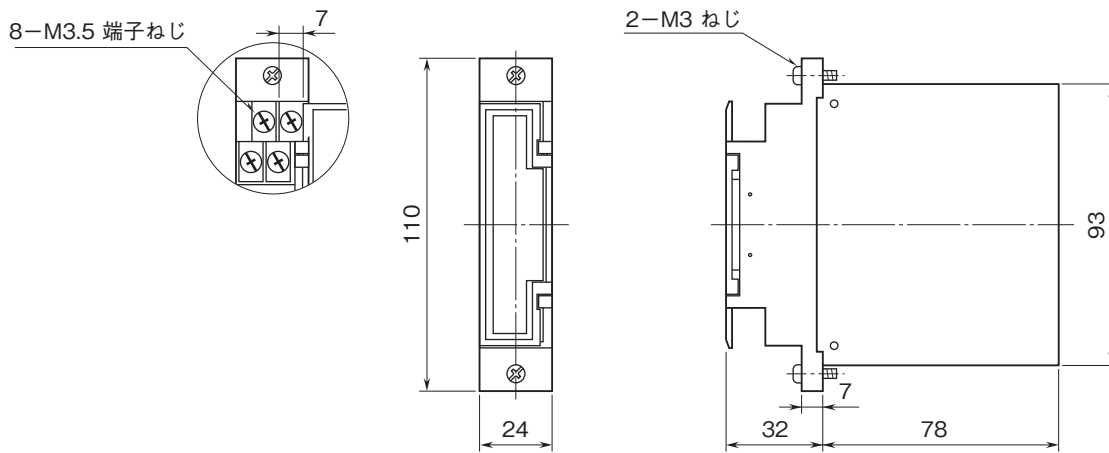

外形図

ラック収納形DCS用変換器 18・RACK シリーズ

制御出力アイソレータ

(HART通信対応、出力端開放状態検出対応)

特記事項

外形寸法図(単位:mm)

端子接続図

外形図

端子番号図