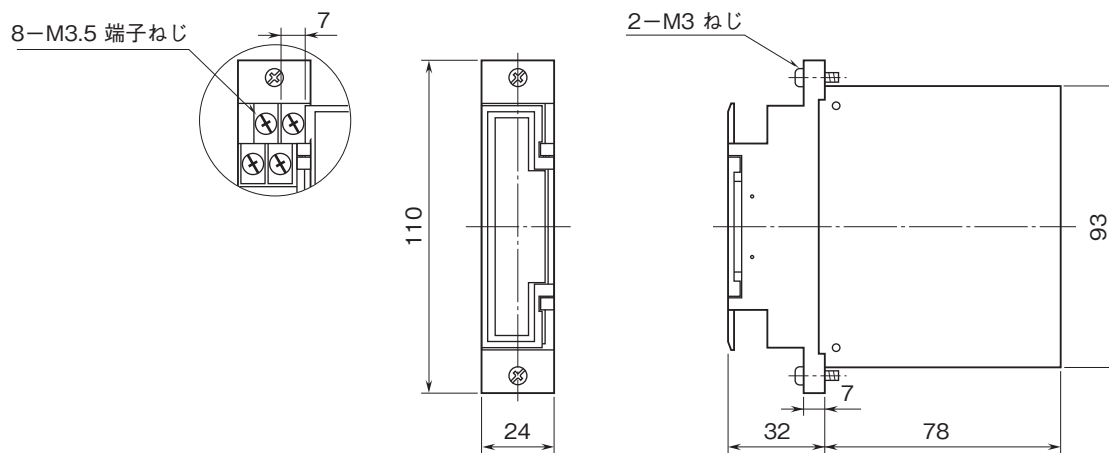

外形図

ラック収納形DCS用変換器 18-RACK シリーズ

直流入力変換器

(アナログ形、高速形)

特記事項

外形寸法図(単位:mm)

端子接続図

第2出力が電流出力の場合は、コネクタと前面端子のどちらか一方をお使い下さい。

外形図

端子番号図