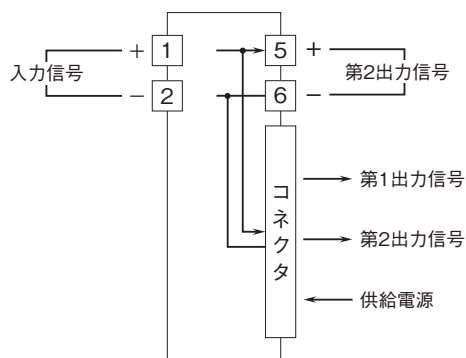

外形図

ラック収納形DCS用変換器 18-RACK シリーズ

直流入力変換器

(アナログ形、高速形)

特記事項

外形寸法図(単位:mm)

端子接続図

第2出力が電流出力の場合は、コネクタと前面端子のどちらか一方をお使い下さい。

外形図

端子番号図