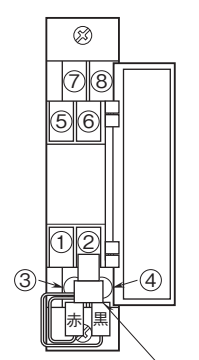

外形図

ラック収納形DCS用変換器 18・RACK シリーズ

カップル変換器

(アナログ形)

特記事項

外形寸法図(単位:mm)

端子接続図

第2出力が電流出力の場合は、コネクタと前面端子のどちらか一方をお使い下さい。

外形図

端子番号図

冷接点センサ (CJM)