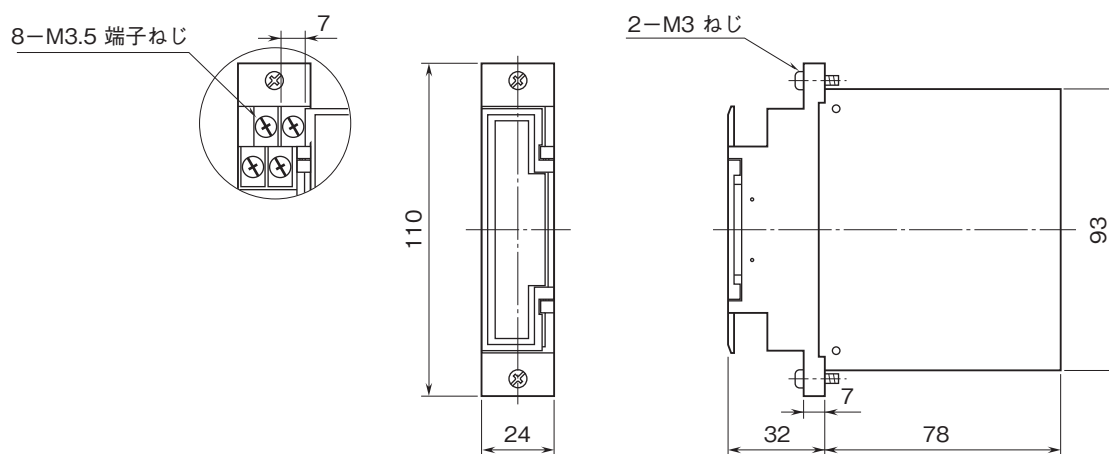

外形図

ラック収納形DCS用変換器 18・RACK シリーズ

カップル変換器

(アナログ形)

特記事項

外形寸法図(単位:mm)

端子接続図

第2出力が電流出力の場合は、コネクタと前面端子のどちらか一方をお使い下さい。

外形図

端子番号図

冷接点センサ (CJM)