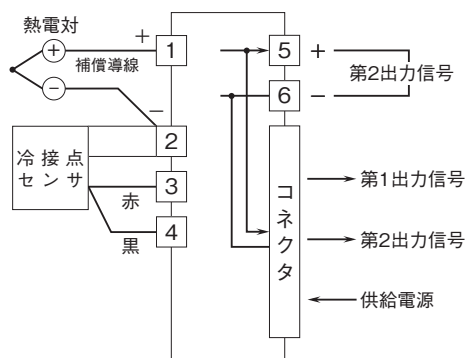

外形図

ラック収納形DCS用変換器 18・RACK シリーズ

カップル変換器

(アナログ形)

特記事項

外形寸法図(単位:mm)

端子接続図

第2出力が電流出力の場合は、コネクタと前面端子のどちらか一方をお使い下さい。

外形図

端子番号図

冷接点センサ (CJM)