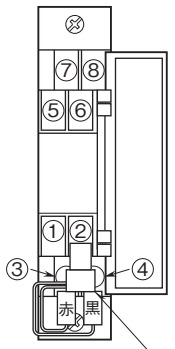

外形図

ラック収納形DCS用変換器 18-RACK シリーズ

カップル変換器

(アナログ形、高速形)

特記事項

外形寸法図(単位:mm)

端子接続図

第2出力が電流出力の場合は、コネクタと前面端子のどちらか一方をお使い下さい。

外形図

端子番号図

冷接点センサ (CJM)