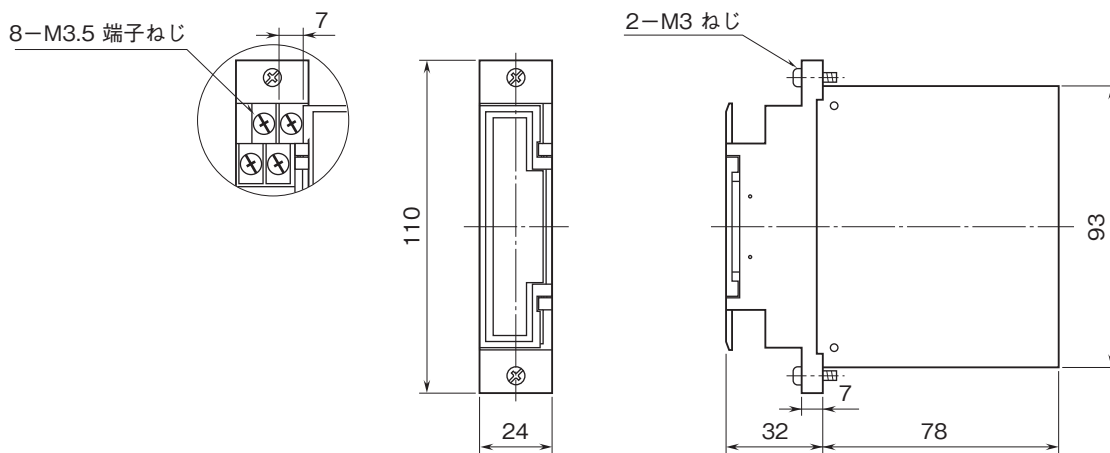

外形図

ラック収納形DCS用変換器 18-RACK シリーズ

カップル変換器

(アナログ形、高速形)

特記事項

外形寸法図(単位:mm)

端子接続図

第2出力が電流出力の場合は、コネクタと前面端子のどちらか一方をお使い下さい。

外形図

端子番号図

冷接点センサ (CJM)