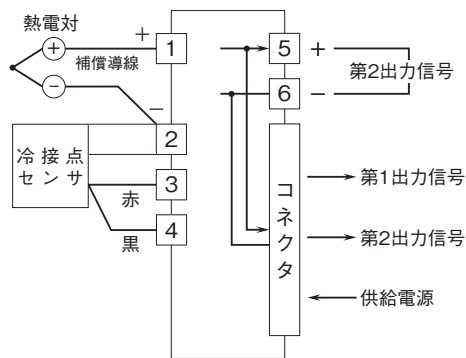

外形図

ラック収納形DCS用変換器 18-RACK シリーズ

カップル変換器

(アナログ形、高速形)

特記事項

外形寸法図(単位:mm)

端子接続図

第2出力が電流出力の場合は、コネクタと前面端子のどちらか一方をお使い下さい。

外形図

端子番号図

冷接点センサ (CJM)