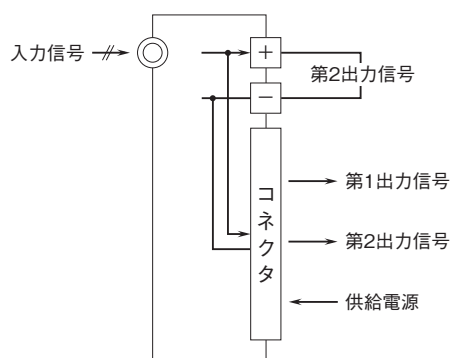

外形図

ラック収納形DCS用変換器 18・RACK シリーズ

空電変換器

特記事項

外形寸法図(単位:mm)

※1、1/4 NPTの場合のみ付きます。

端子接続図

外形図

端子番号図