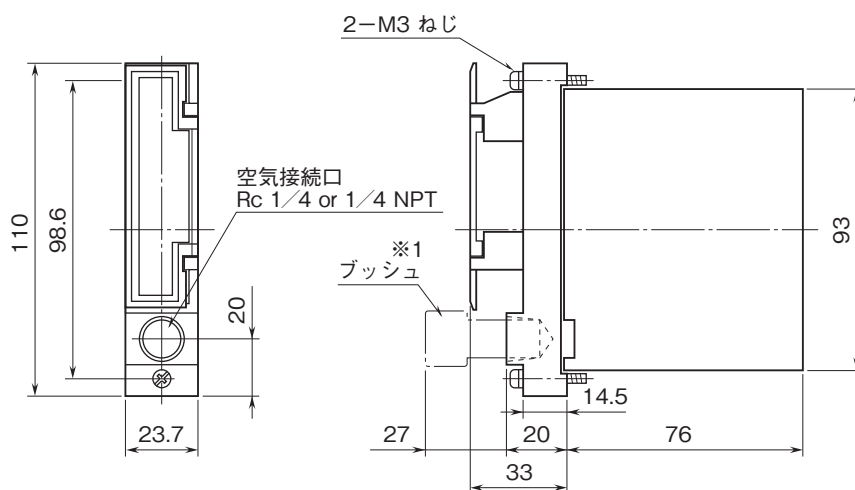

外形図

ラック収納形DCS用変換器 18・RACK シリーズ

空電変換器

特記事項

外形寸法図(単位:mm)

※1、1/4 NPTの場合のみ付きます。

端子接続図

外形図

端子番号図