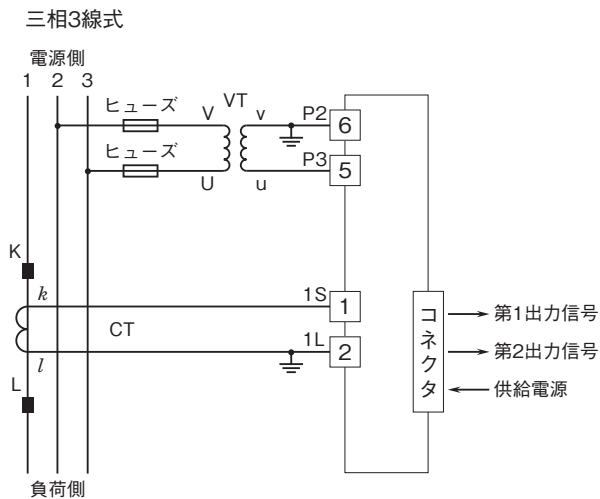

外形図

ラック収納形DCS用変換器 18-RACK シリーズ

力率変換器

特記事項

外形寸法図(単位:mm)

端子接続図

外形図

端子番号図