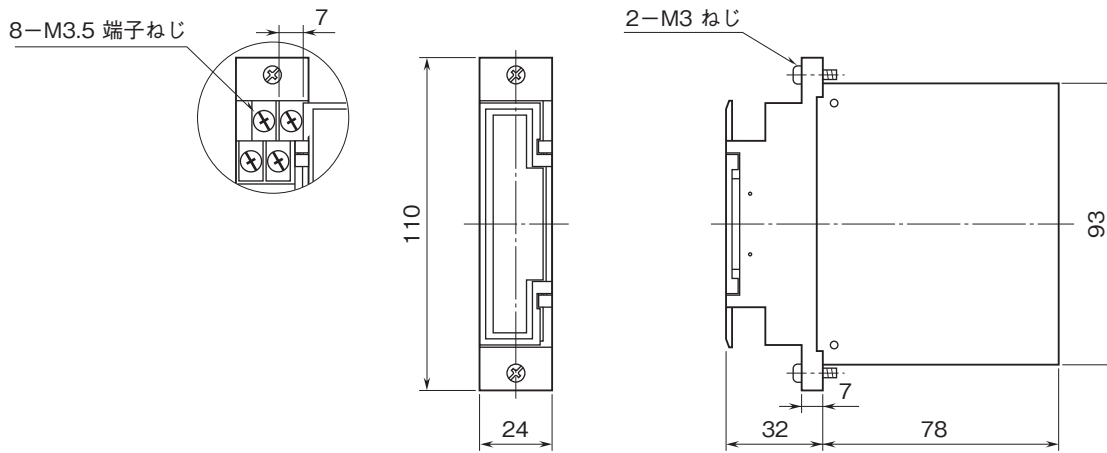

外形図

ラック収納形DCS用変換器 18-RACK シリーズ

力率変換器

特記事項

外形寸法図(単位:mm)

端子接続図

外形図

端子番号図