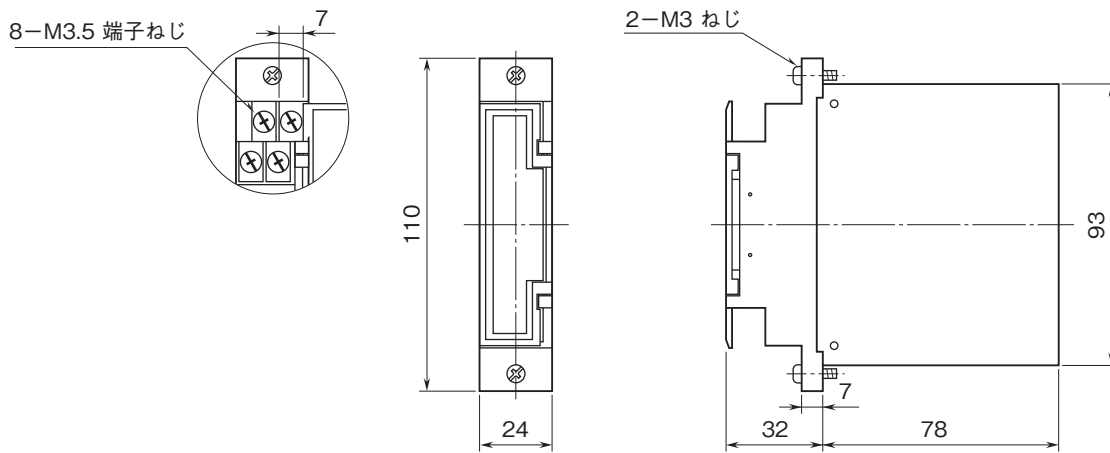

外形図

ラック収納形DCS用変換器 18-RACK シリーズ

PT変換器

(実効値演算形)

特記事項

外形寸法図(単位:mm)

端子接続図

外形図

端子番号図