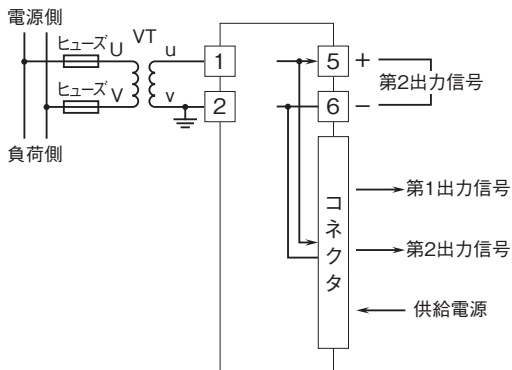

外形図

ラック収納形DCS用変換器 18-RACK シリーズ

PT変換器

(実効値演算形)

特記事項

外形寸法図(単位:mm)

端子接続図

外形図

端子番号図