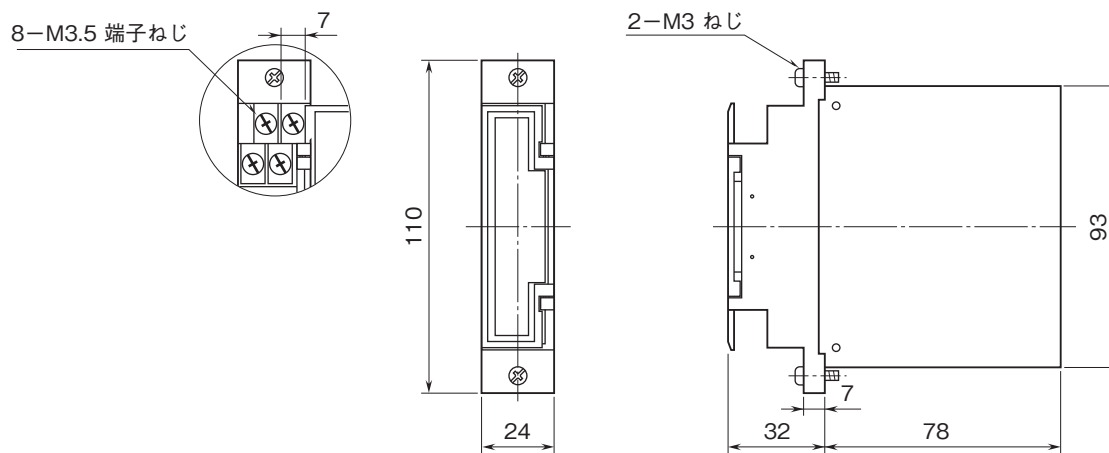

# 外形図

ラック収納形DCS用変換器 18-RACK シリーズ

## ポテンショメータ変換器

(アナログ形)

特記事項

### 外形寸法図(単位:mm)