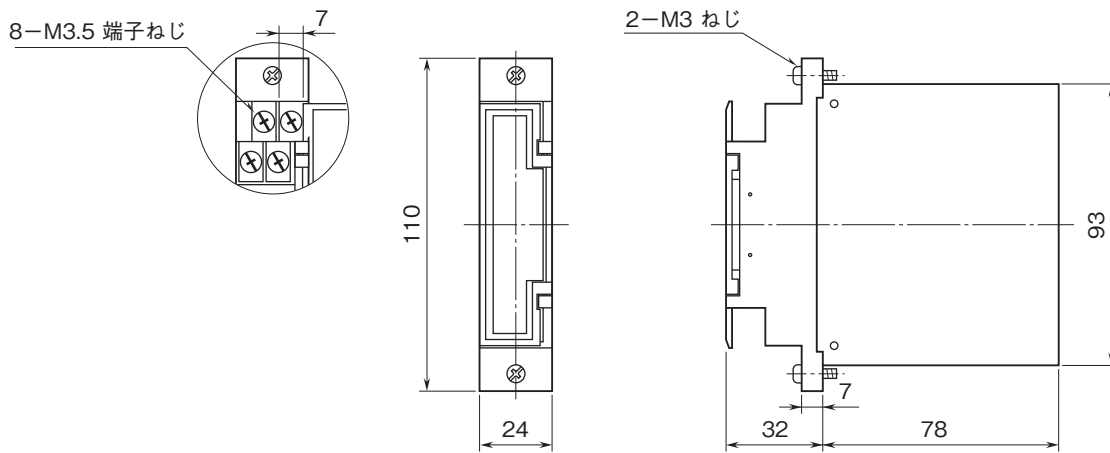

# 外形図

ラック収納形DCS用変換器 18-RACK シリーズ

### 外形寸法図(単位:mm)