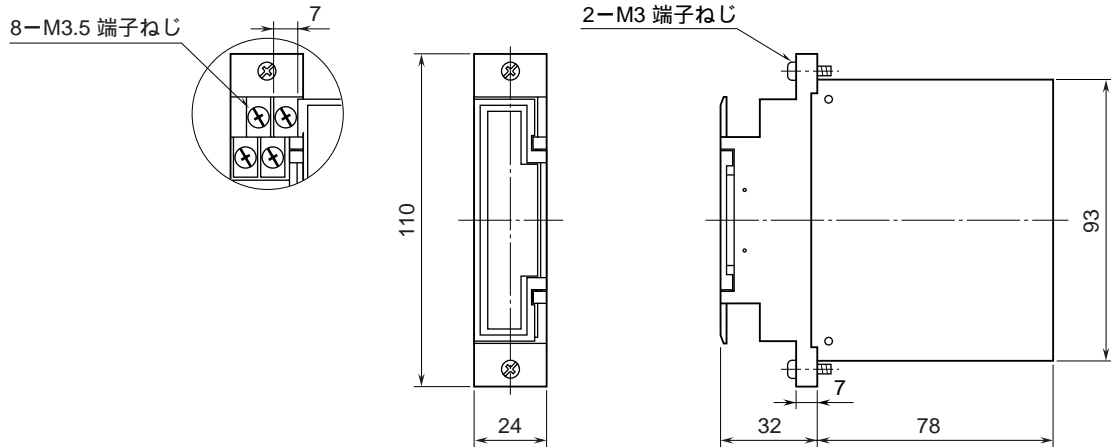

外形図

NestBus 用

アナログカード

特記事項

外形寸法図 (単位: mm)

端子接続図

18MG - 1

18MG - 3

端子番号図