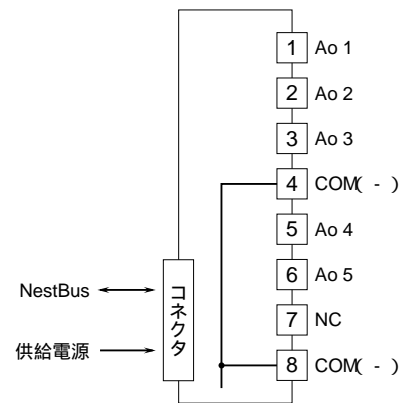

外形図

NestBus 用

アナログカード

特記事項

外形寸法図 (単位: mm)

端子接続図

18MG - 1

18MG - 3

端子番号図