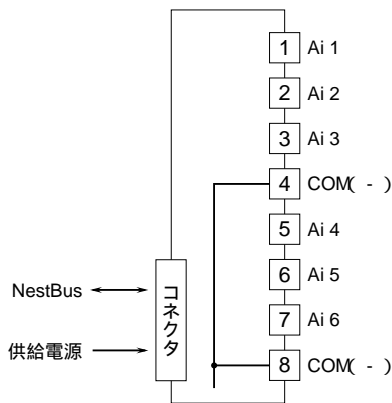

外形図

NestBus 用

アナログカード

特記事項

外形寸法図 (単位: mm)

端子接続図

18MG - 1

18MG - 3

端子番号図