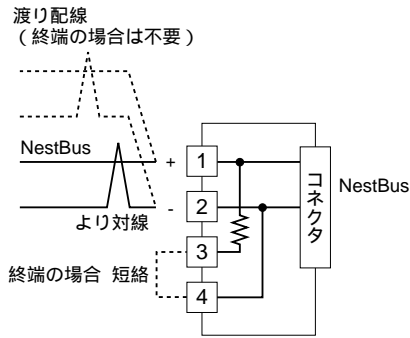

外形図

NestBus 用

スルーカード

特記事項

外形寸法図 (単位: mm)

端子接続図

端子番号図