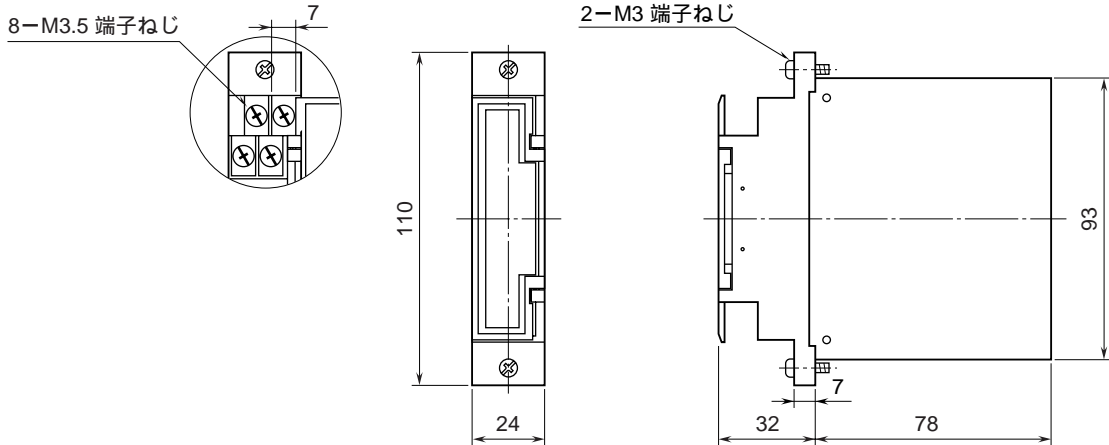

外形図

NestBus 用

スルーカード

特記事項

外形寸法図 (単位: mm)

端子接続図

端子番号図