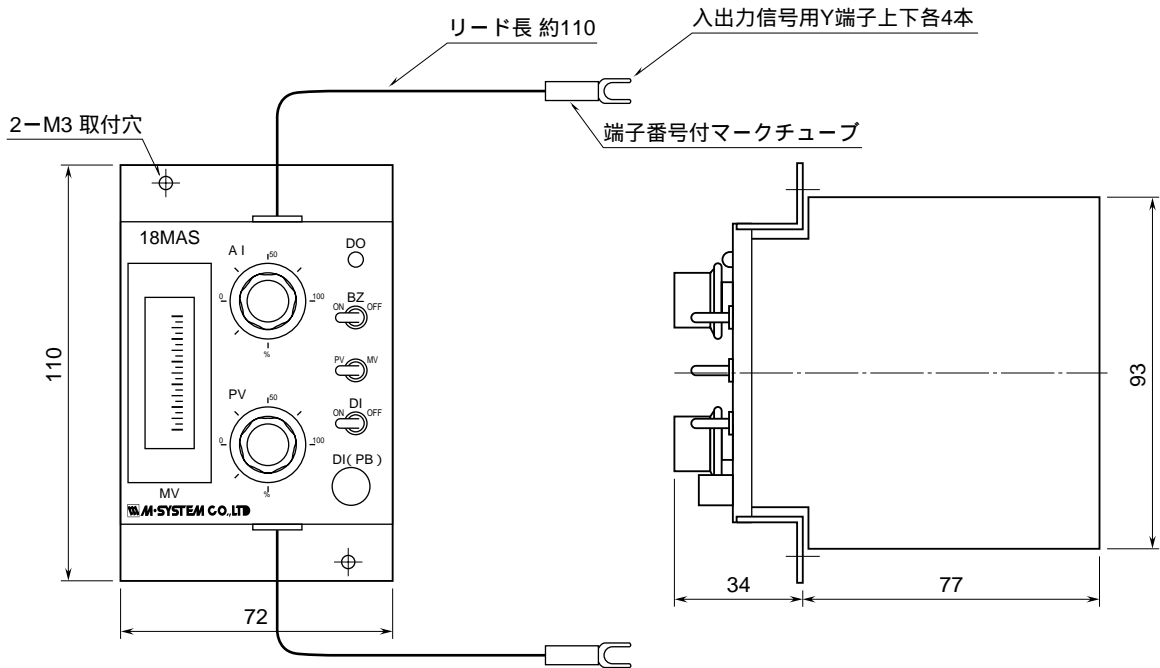

外形図

DCS カード 18MA 用
模擬入出力器

特記事項

外形寸法図 (単位: mm)

端子接続図