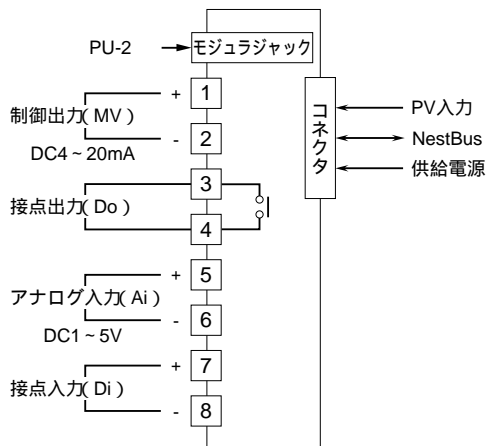

外形図

電流出力用

DCS カード

特記事項

外形寸法図 (単位: mm)

端子接続図

端子番号図