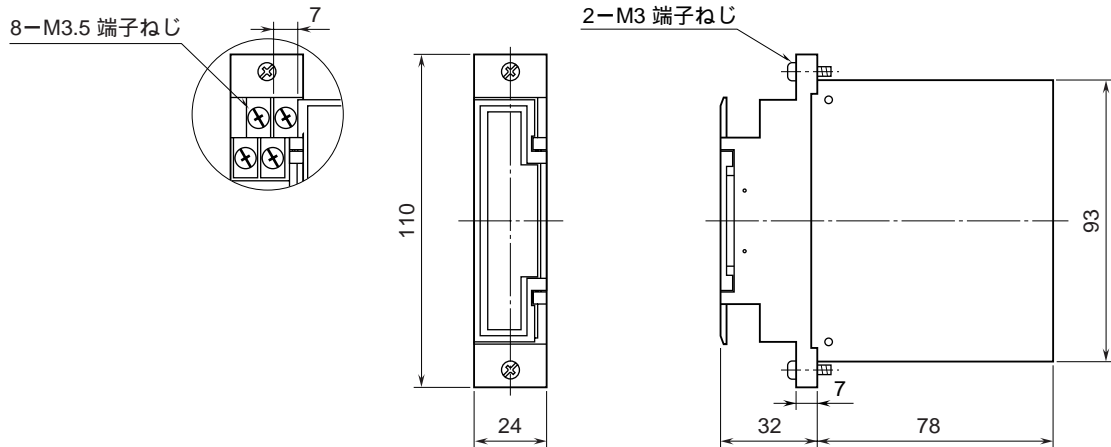

外形図

電流出力用

DCS カード

特記事項

外形寸法図 (単位: mm)

端子接続図

端子番号図