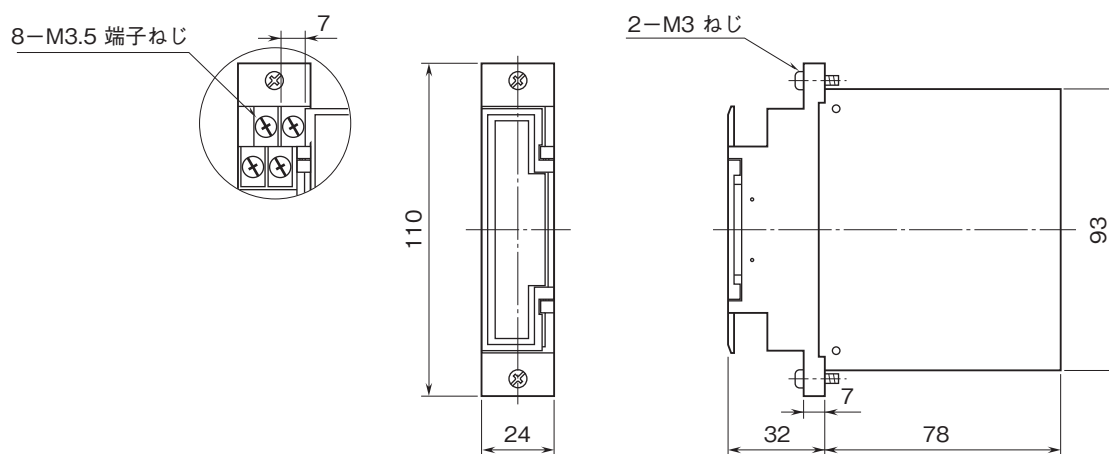

外形図

ラック収納形DCS用変換器 18-RACK シリーズ

直流入力変換器

(スペックソフト形)

特記事項

外形寸法図(単位:mm)

端子接続図

外形図

端子番号図