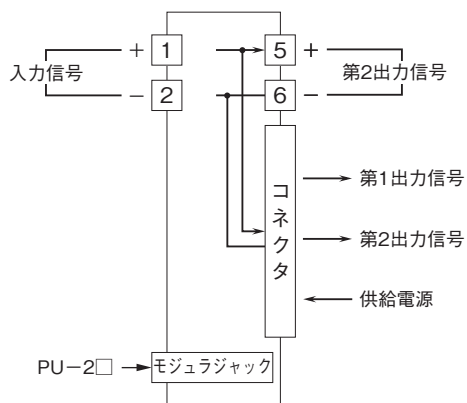

外形図

ラック収納形DCS用変換器 18-RACK シリーズ

直流入力変換器

(スペックソフト形)

特記事項

外形寸法図(単位:mm)

端子接続図

外形図

端子番号図