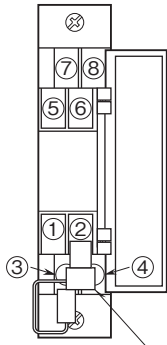

外形図

ラック収納形DCS用変換器 18-RACK シリーズ

カップル変換器

(スペックソフト形)

特記事項

外形寸法図(単位:mm)

端子接続図

外形図

端子番号図

冷接点センサ (CJM)