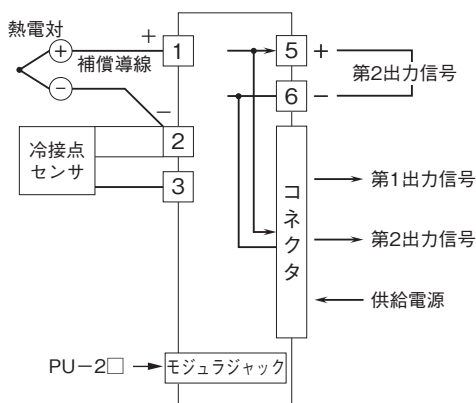

外形図

ラック収納形DCS用変換器 18-RACK シリーズ

カップル変換器

(スペックソフト形)

特記事項

外形寸法図(単位:mm)

端子接続図

外形図

端子番号図

冷接点センサ (CJM)