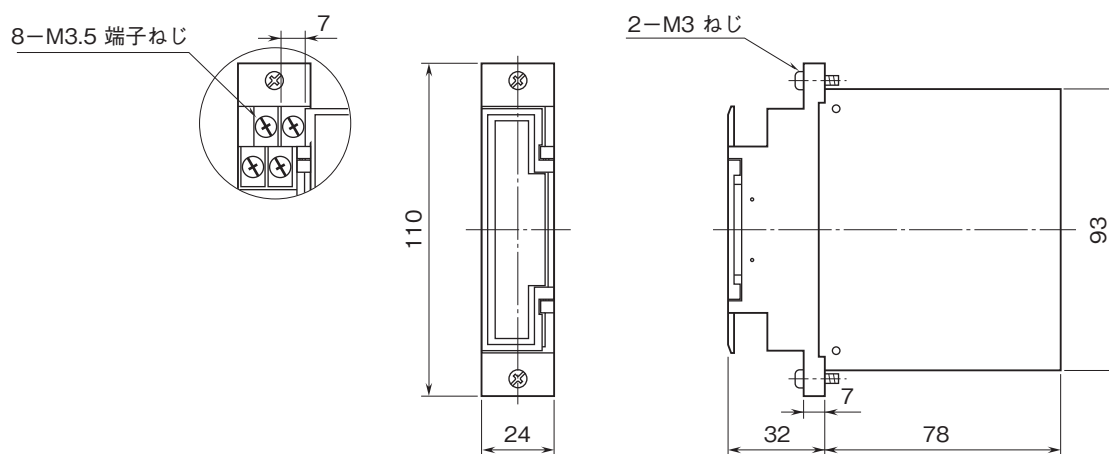

外形図

ラック収納形DCS用変換器 18-RACK シリーズ

カップル変換器

(スペックソフト形)

特記事項

外形寸法図(単位:mm)

端子接続図

外形図

端子番号図

冷接点センサ (CJM)