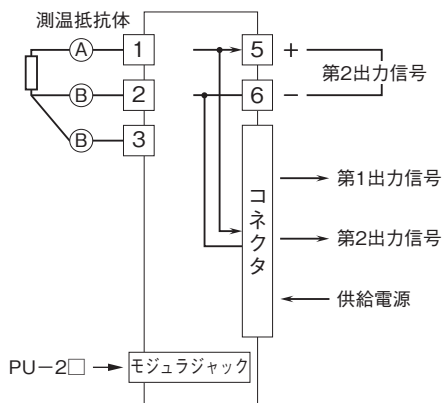

## 測温抵抗体変換器

(スペックソフト形)

特記事項

### 外形寸法図(単位:mm)

### 端子接続図

# 外形図