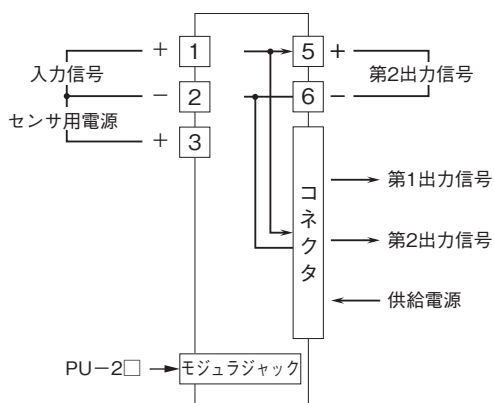

外形図

ラック収納形DCS用変換器 18-RACK シリーズ

パルスアナログ変換器

(スペックソフト形)

特記事項

外形寸法図(単位:mm)

端子接続図

外形図

端子番号図