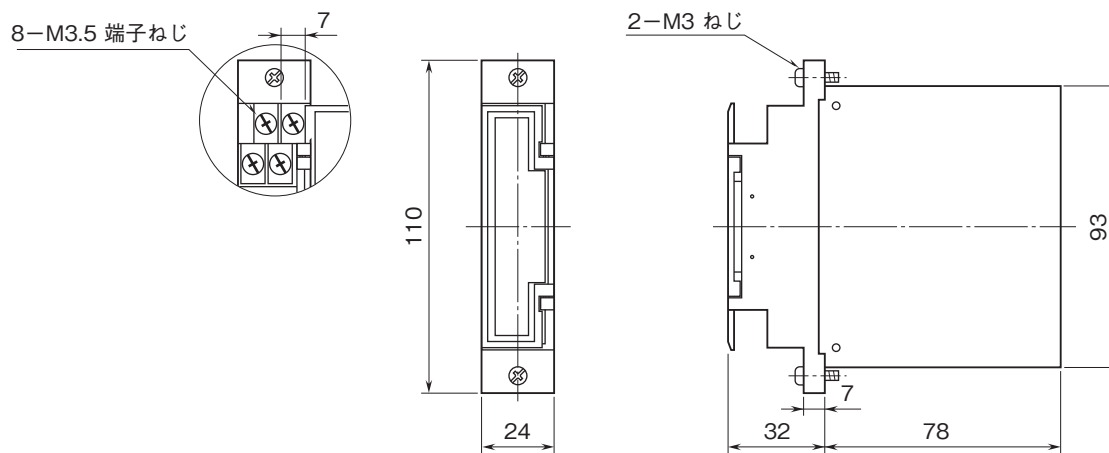

外形図

ラック収納形DCS用変換器 18-RACK シリーズ

パルスアナログ変換器

(スペックソフト形)

特記事項

外形寸法図(単位:mm)

端子接続図

外形図

端子番号図