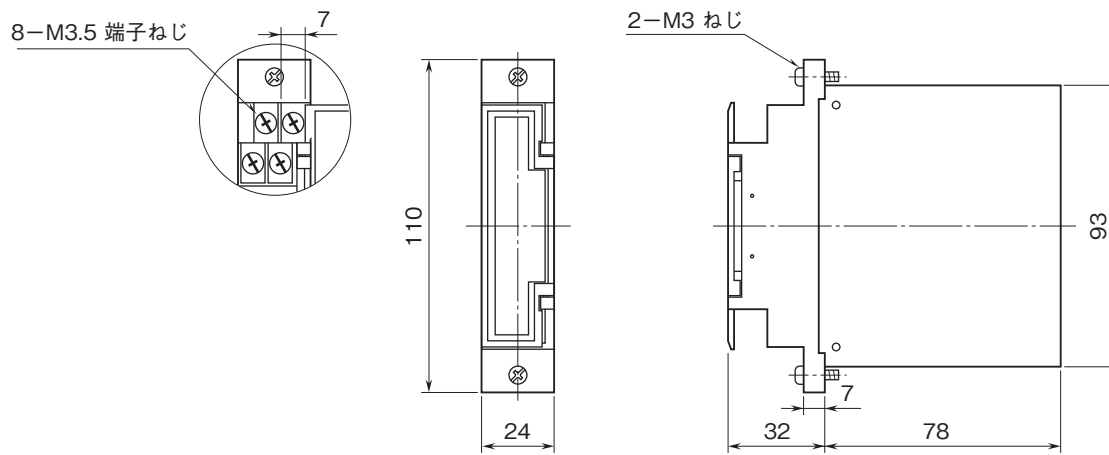

# 外形図

ラック収納形DCS用変換器 18-RACK シリーズ

### 外形寸法図(単位:mm)