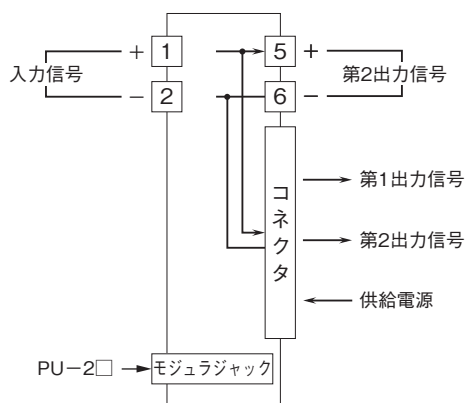

外形図

ラック収納形DCS用変換器 18-RACK シリーズ

開平演算器

特記事項

外形寸法図(単位:mm)

端子接続図