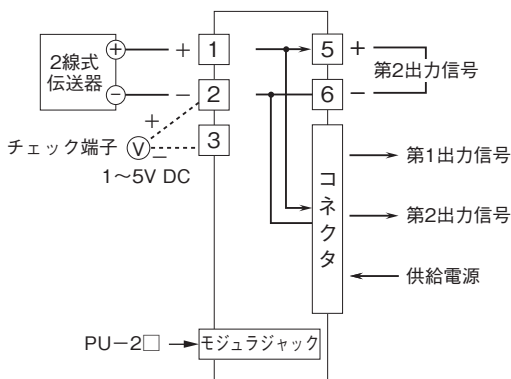

外形図

ラック収納形DCS用変換器 18・RACK シリーズ

ディストリビュータ

(開平付)

特記事項

外形寸法図(単位:mm)

端子接続図

■開平演算器としてお使いの場合

外形図

端子番号図