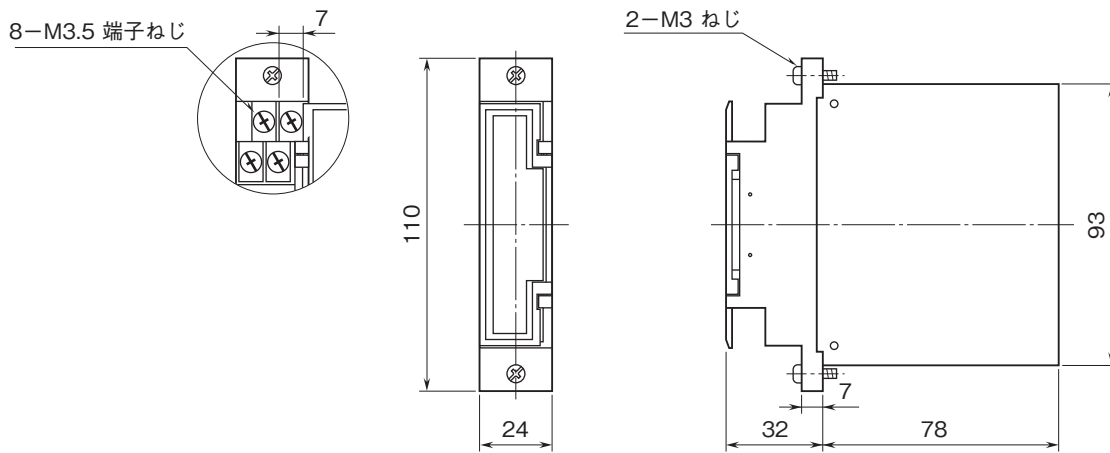

外形図

ラック収納形DCS用変換器 18・RACK シリーズ

ディストリビュータ

(開平付)

特記事項

外形寸法図(単位:mm)

端子接続図

■開平演算器としてお使いの場合

外形図

端子番号図