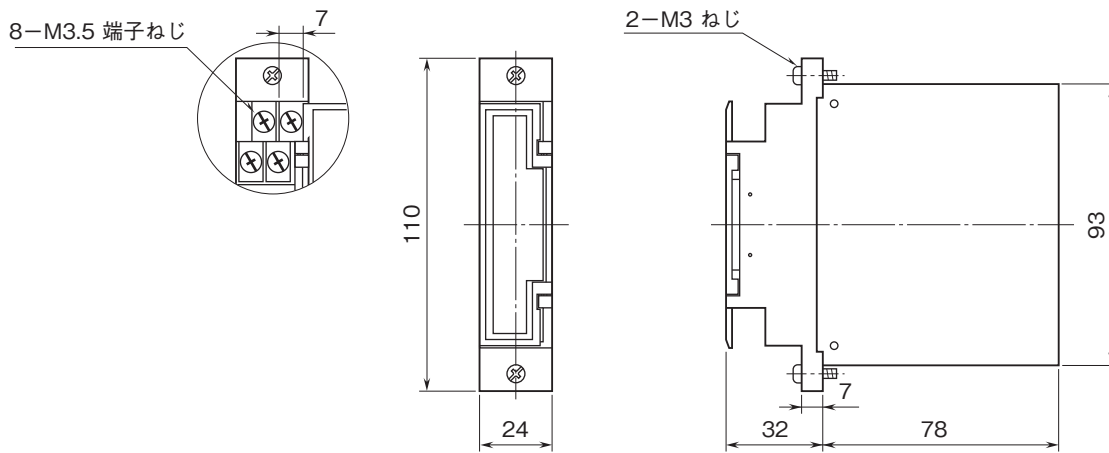

# 外形図

ラック収納形DCS用変換器 18-RACK シリーズ

### 外形寸法図(単位:mm)