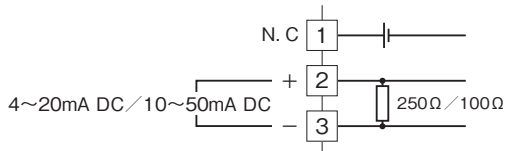

■アイソレータとしてお使いの場合