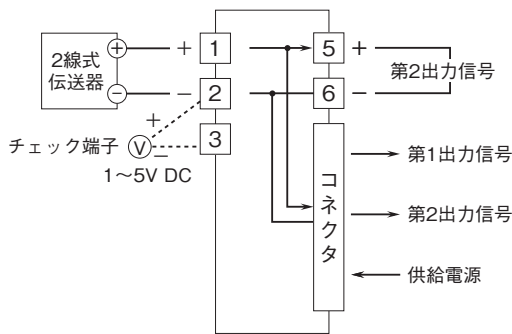

## ディストリビュータ

(10~50mA DC / 4~20mA DC 共用形)

特記事項

### 外形寸法図(単位:mm)

### 端子接続図

■アイソレータとしてお使いの場合