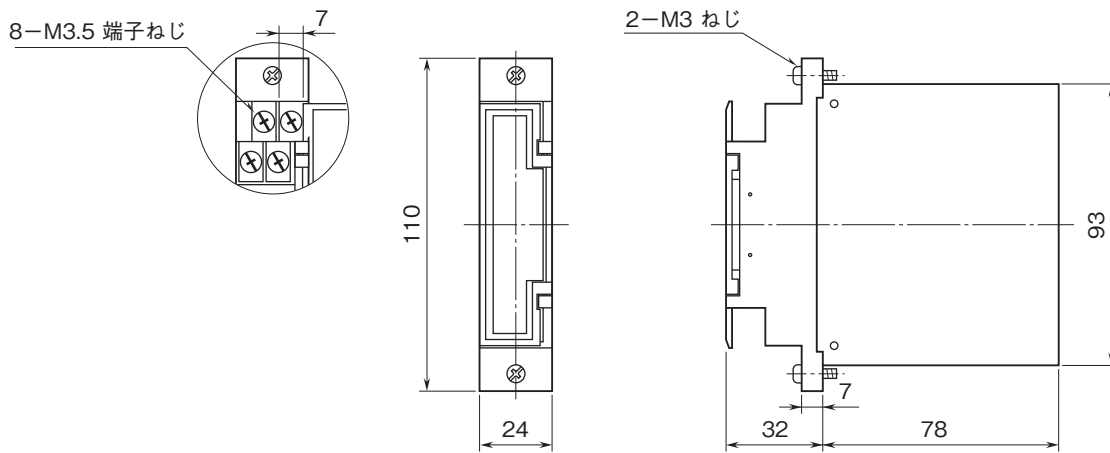

# 外形図

ラック収納形DCS用変換器 18-RACK シリーズ

## ディストリビュータ

(10~50mA DC / 4~20mA DC 共用形)

特記事項

### 外形寸法図(単位:mm)