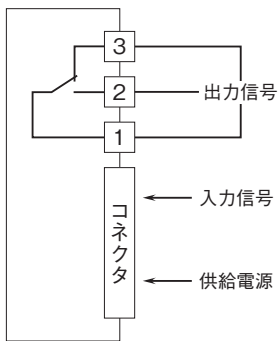

外形図

ラック収納形DCS用変換器 18・RACK シリーズ

出力リレーカード

特記事項

外形寸法図(単位:mm)

端子接続図

外形図

端子番号図