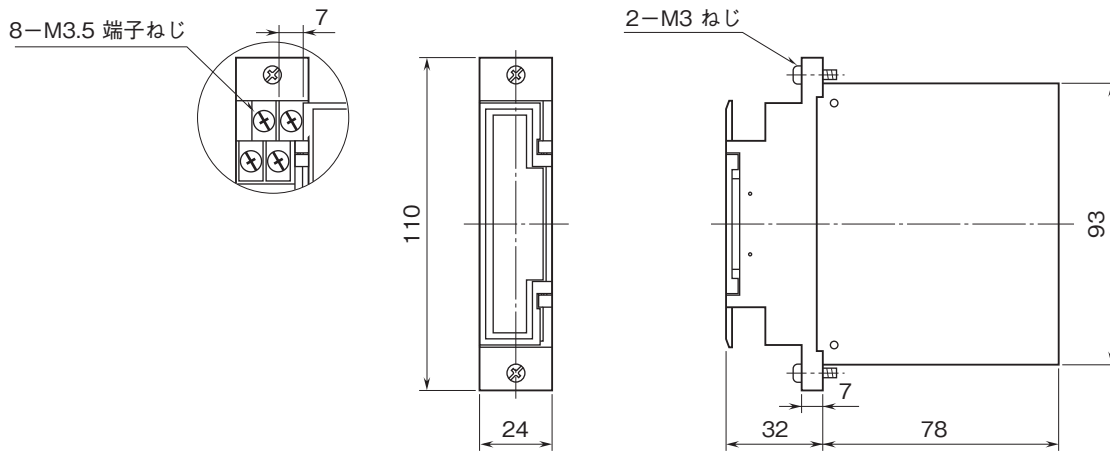

外形図

ラック収納形DCS用変換器 18・RACK シリーズ

出力リレーカード

特記事項

外形寸法図(単位:mm)

端子接続図

外形図

端子番号図