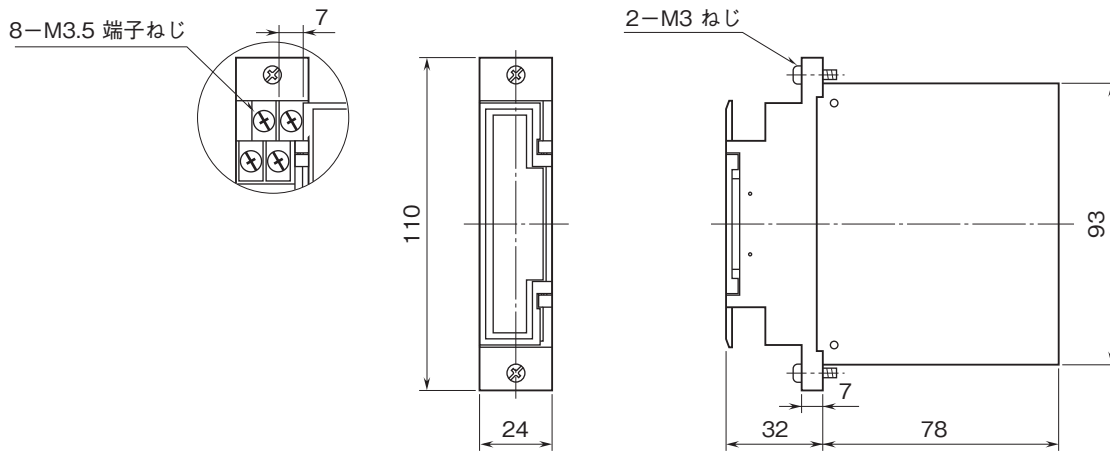

外形図

ラック収納形DCS用変換器 18・RACK シリーズ

入力リレーカード

特記事項

外形寸法図(単位:mm)

端子接続図

外形図

端子番号図