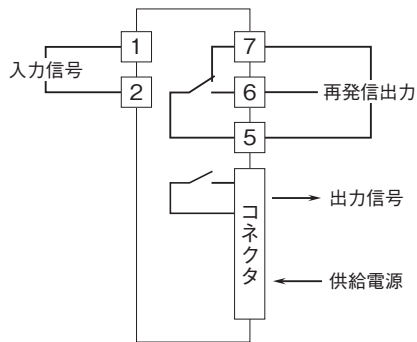

外形図

ラック収納形DCS用変換器 18・RACK シリーズ

入力リレーカード

特記事項

外形寸法図(単位:mm)

端子接続図

外形図

端子番号図