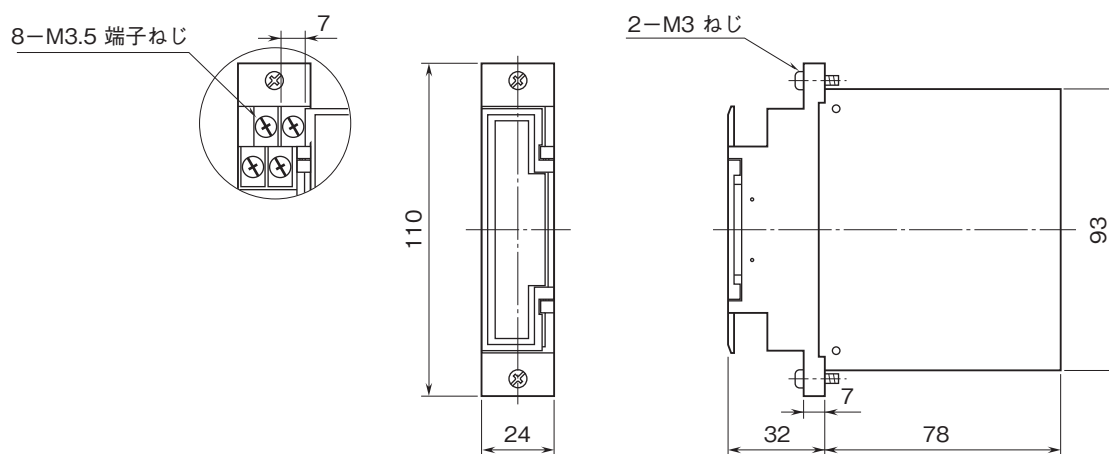

# 外形図

ラック収納形DCS用変換器 18-RACK シリーズ

## CT変換器

(実効値演算形)

特記事項

### 外形寸法図(単位:mm)