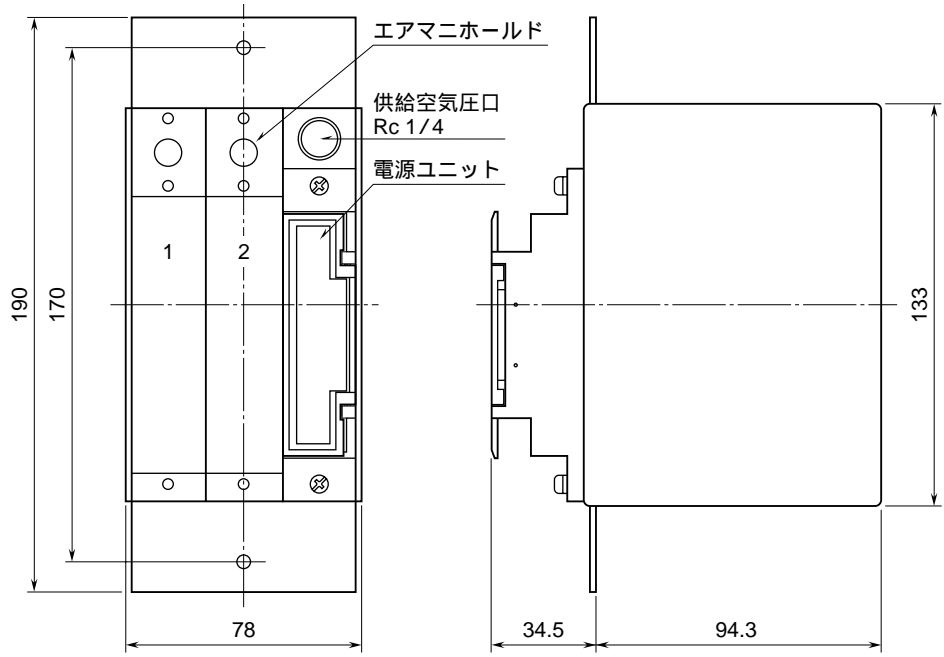

	<h1>18BXUA</h1>	<h1>18・RACK</h1>
<h2>外形図</h2>	<p>2 台用 ネスト</p>	

特記事項

外形寸法図 (単位: mm)

取付寸法図 (単位: mm)

端子接続図