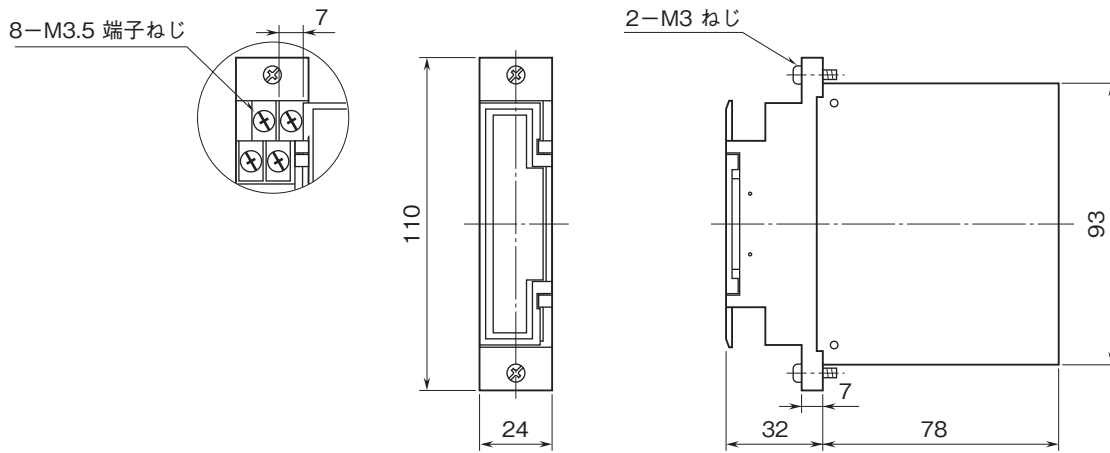

# 外形図

ラック収納形DCS用変換器 18・RACK シリーズ

### 外形寸法図(単位:mm)