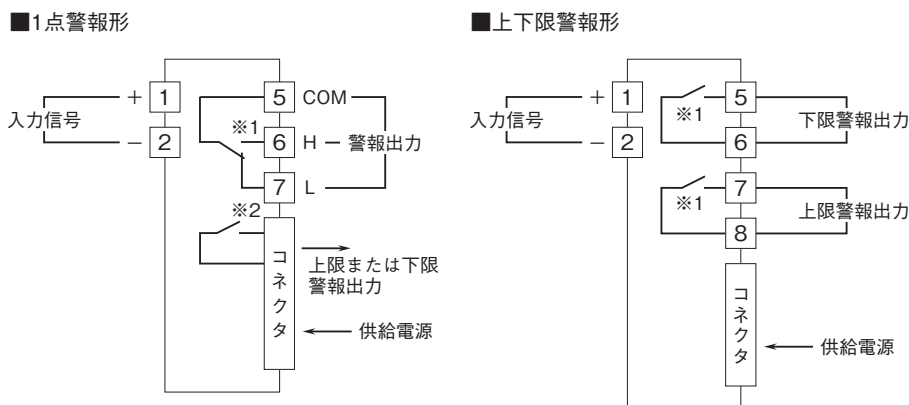

外形図

ラック収納形DCS用変換器 18・RACK シリーズ

直流入力リミッタラーム

特記事項

外形寸法図(単位:mm)

端子接続図

※1、電源OFF時の接点状態です。
※2、警報出力コード "1、3" のときの電源OFF時の接点状態です。

外形図

端子番号図