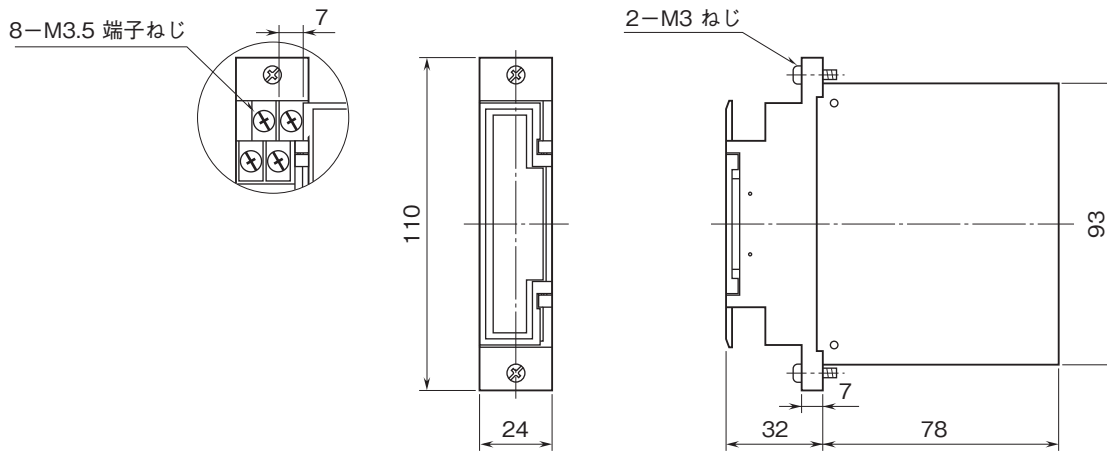

外形図

ラック収納形DCS用変換器 18・RACK シリーズ

直流入力リミッタラーム

特記事項

外形寸法図(単位:mm)

端子接続図

※1、電源OFF時の接点状態です。
※2、警報出力コード "1、3" のときの電源OFF時の接点状態です。

外形図

端子番号図