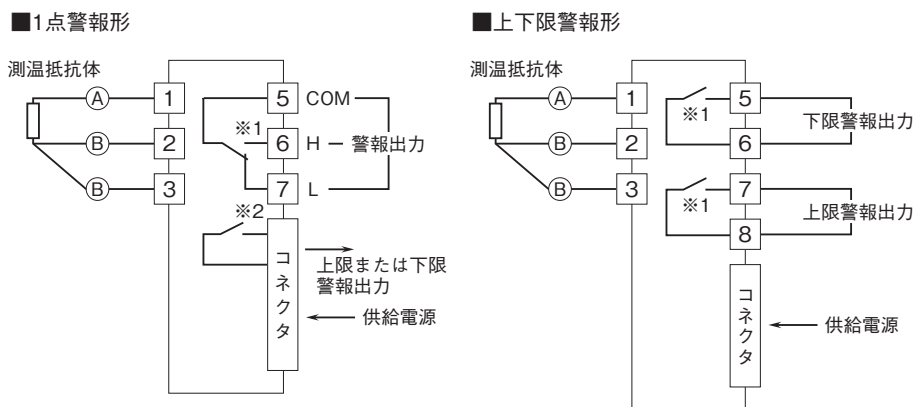

## 測温抵抗体リミッタラーム

特記事項

### 外形寸法図(単位:mm)

### 端子接続図

※1、電源OFF時の接点状態です。  
※2、警報出力コード“1、3”のときの電源OFF時の接点状態です。