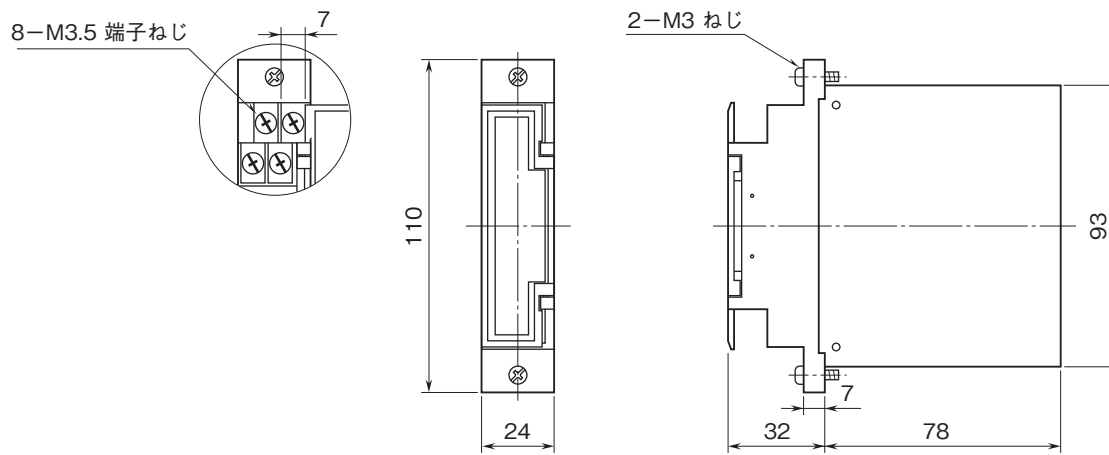

# 外形図

ラック収納形DCS用変換器 18・RACK シリーズ

## 測温抵抗体リミッタラーム

特記事項

### 外形寸法図(単位:mm)