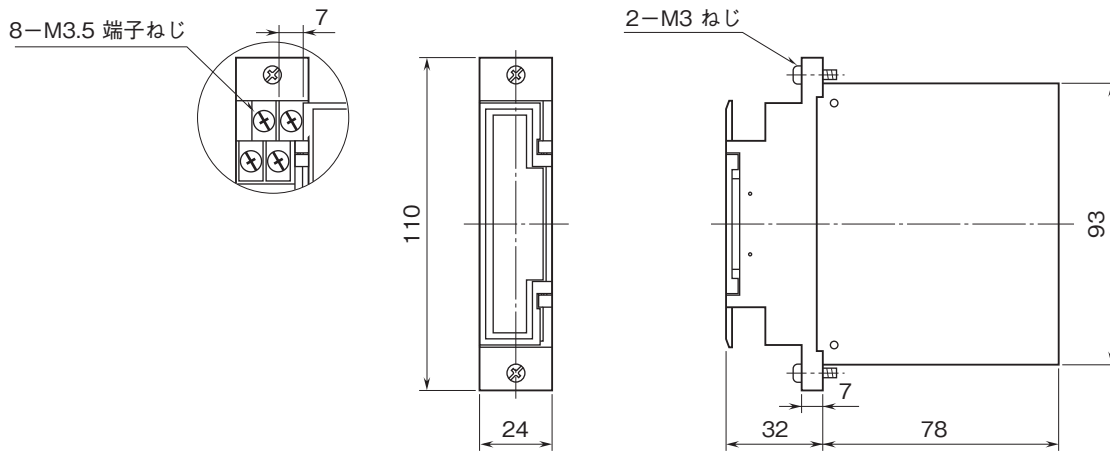

外形図

ラック収納形DCS用変換器 18-RACK シリーズ

パルス信号テスト用カード

特記事項

外形寸法図(単位:mm)

端子番号図