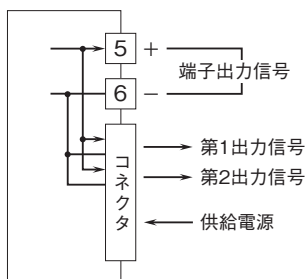

外形図

ラック収納形DCS用変換器 18-RACK シリーズ

パルス信号テスト用カード

特記事項

外形寸法図(単位:mm)

端子番号図