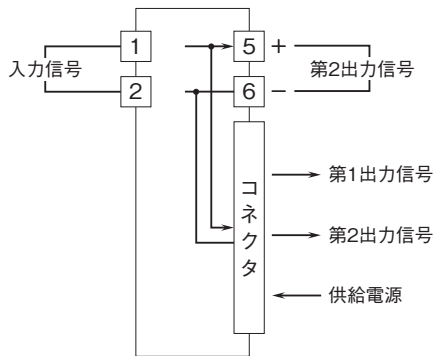

外形図

ラック収納形DCS用変換器 18・RACK シリーズ

交流入力変換器

(実効値演算形)

特記事項

外形寸法図(単位:mm)

端子番号図