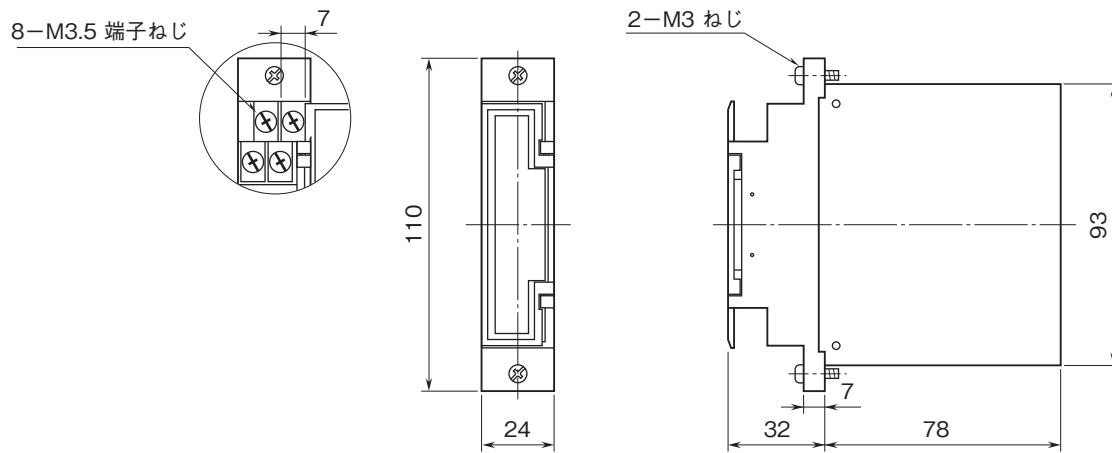

外形図

ラック収納形DCS用変換器 18・RACK シリーズ

交流入力変換器

(実効値演算形)

特記事項

外形寸法図(単位:mm)

端子番号図