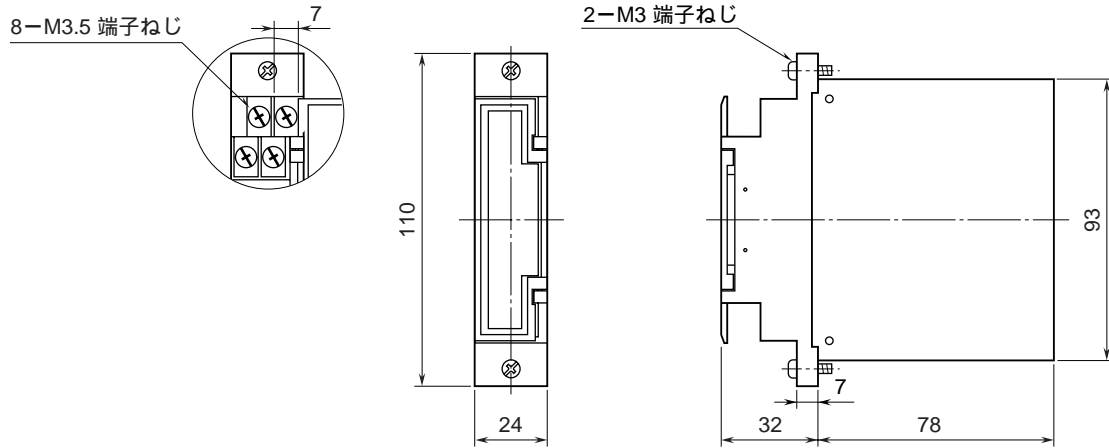

外形図

直流入力変換器

特記事項

外形寸法図 (単位: mm)

端子接続図

端子番号図