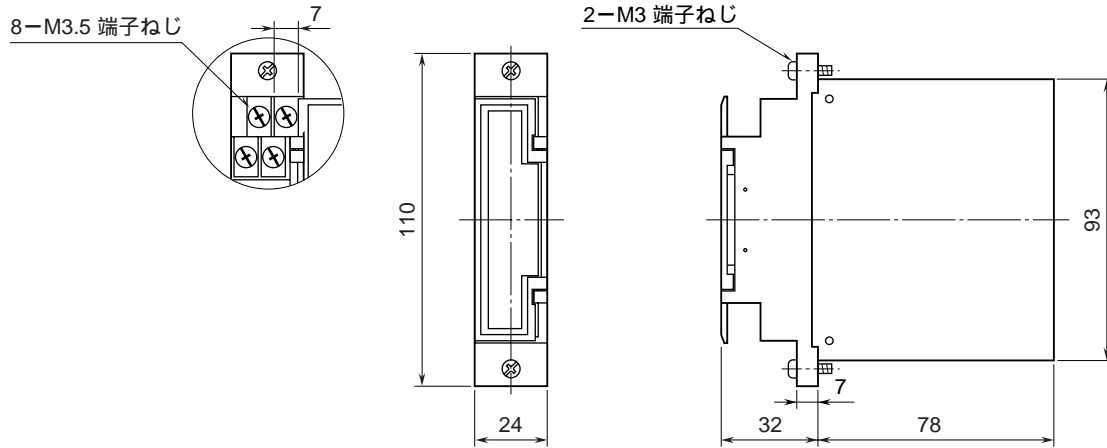

外形図

測温抵抗体変換器

特記事項

外形寸法図 (単位: mm)

端子接続図

端子番号図