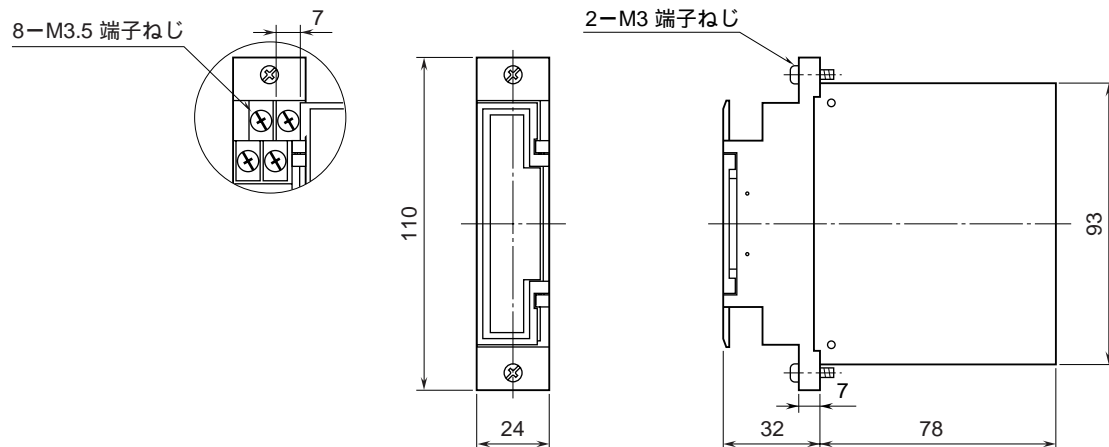

外形図

実効値演算形

交流電圧トランスデューサ

特記事項

外形寸法図 (単位: mm)

端子接続図

端子番号図