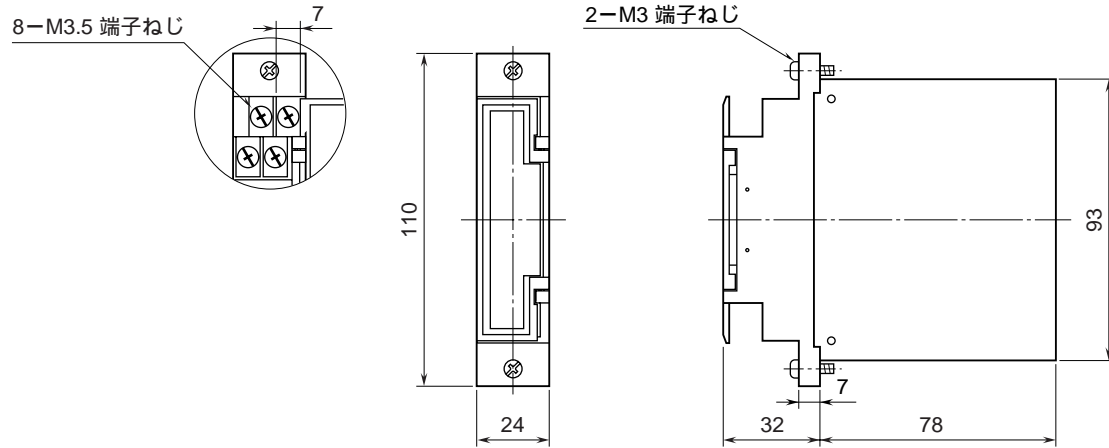

外形図

ポテンショメータ変換器

特記事項

外形寸法図 (単位: mm)

端子接続図

端子番号図