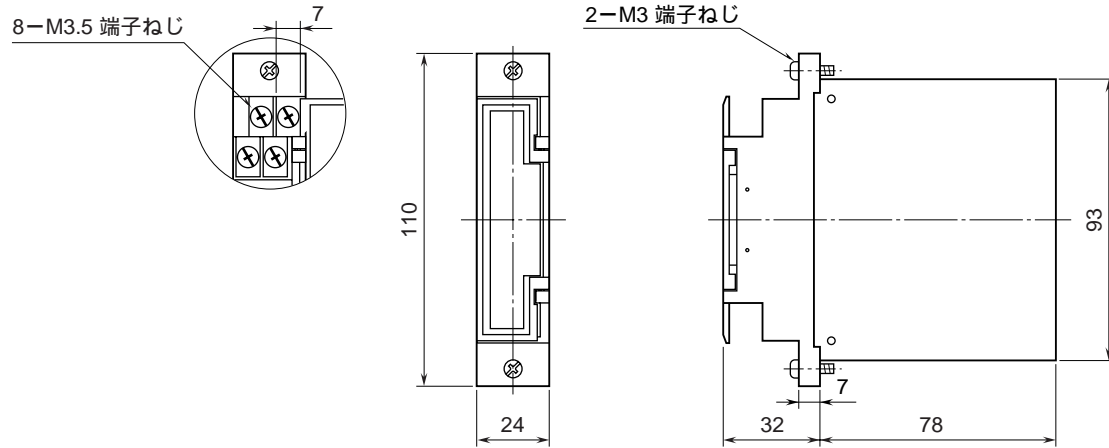

外形図

実効値演算形

交流電流トランスデューサ

特記事項

外形寸法図 (単位: mm)

端子接続図

端子番号図