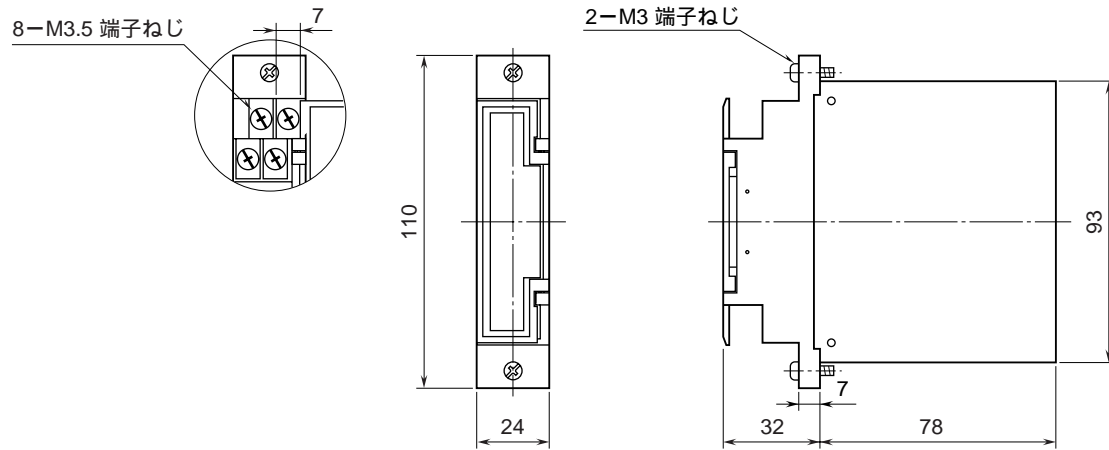

外形図

交流入力変換器

特記事項

外形寸法図 (単位: mm)

端子接続図

端子番号図