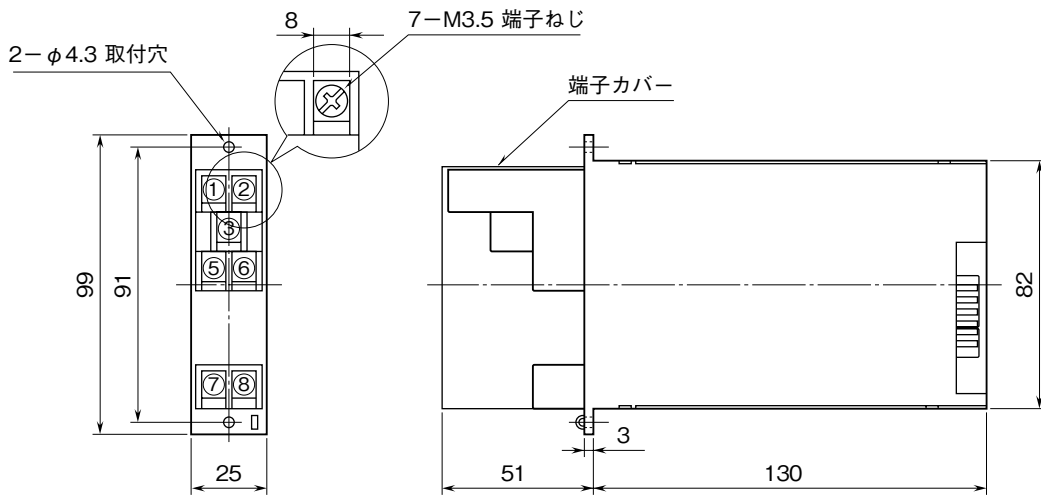

外形図

出力アイソレータ

特記事項

外形寸法図 (単位: mm)

端子接続図