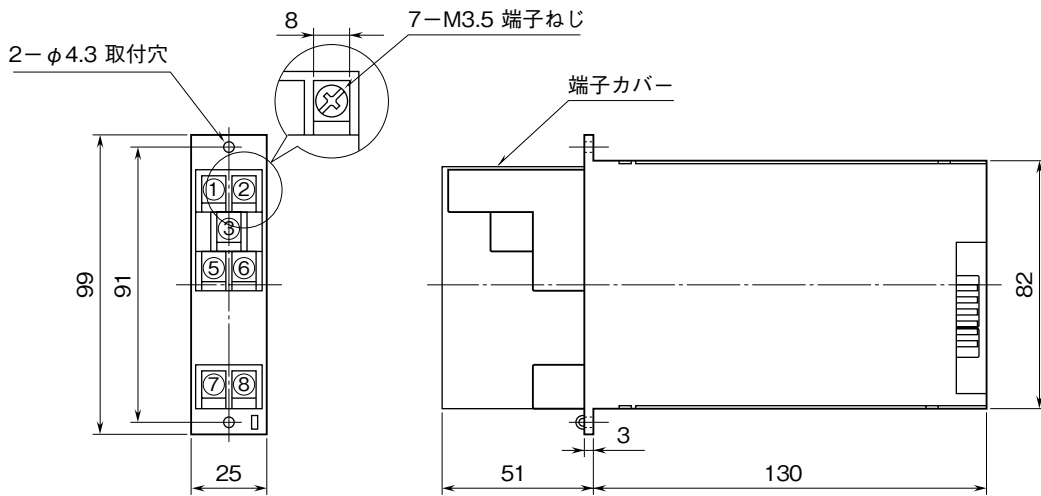

外形図

直流入力変換器

特記事項

外形寸法図 (単位: mm)

端子接続図