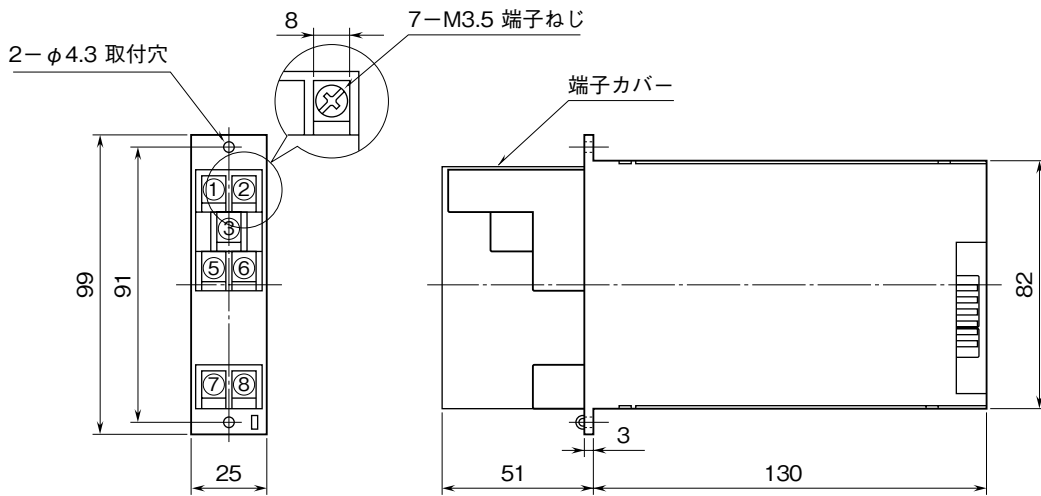

<b>MSYSTEM</b> <small>株式会社 エム・システム技研</small>	<b>15TS</b>	<b>15・RACK</b>
<b>外形図</b> <b>カップル変換器</b>		

特記事項

外形寸法図 (単位: mm)

端子接続図

端子番号図