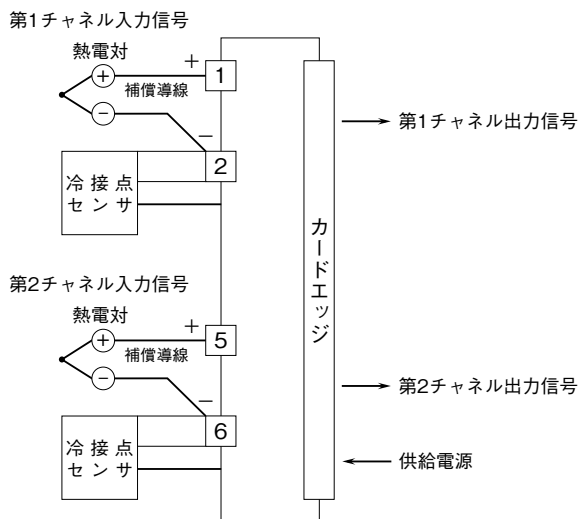

<b>MSYSTEM</b> <small>株式会社 エム・システム技研</small>	<b>15TS</b>	<b>15・RACK</b>
<b>外形図</b> <b>カップル変換器</b>		

特記事項

外形寸法図 (単位: mm)

端子接続図

端子番号図